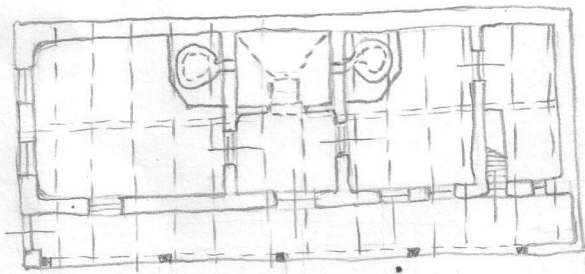

Kisalföld

Táp

Fertővidéki (újabb)

Alföld

Sárvéti ház

újabb típus 3 szobás

Wjuga + Pordantól

Füstőház (lahókvanyhás ház)

Felsőszentkereszt

Hévízes tó ↓ (újabb)

(lehet szarutás
és a szerkezet)

Hosszú csomókeretes ház / kerítet ház /

kerítet ház

Balaton felvidék (régi)

(az újabbnál pitvaros szobadélményes elrendezés egy bejárattal)

Észak-keleti típus (Felföld)

Parád

vann felületen
lepcsős zsdp

(újabb)

Felső Tisza vidék

Tarpa

(talán ez szűbb)

Sébelly