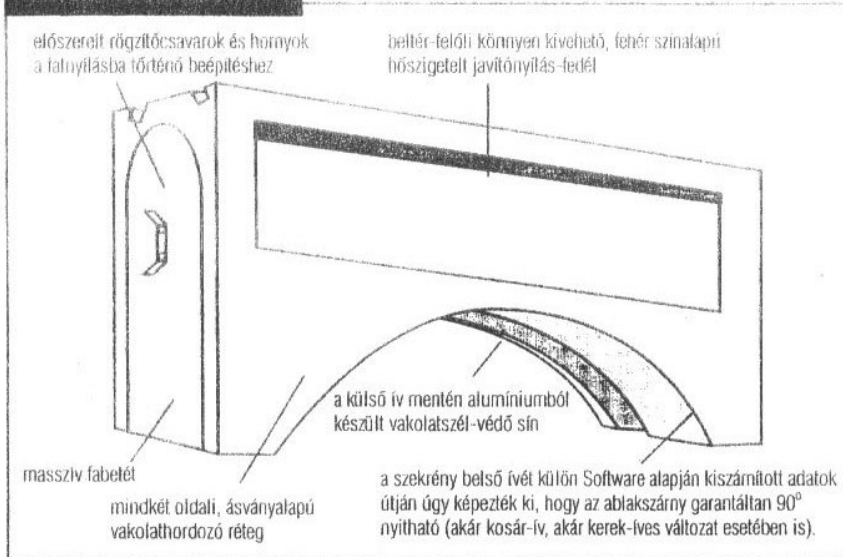

EGY-EGYEDULI ÁLLÓ TERMÉK:

A RUBO EXKLUZÍV

Garantált: 90°-os nyitási lehetőség

A redőnydoboz mely polisztirol keményhabból van kiképezve mindkét oldalról ásvány alapú vakolatlappal láttak el a teendő vakolat hordozására. A belső tér felőli oldalon magas hőszigetelő értékű szigetelt javítónyílás található. Az íves rész ugyancsak hőszigetelő polisztirol kiképzésű. A redőnyszekrényben masszív fa betét biztosítja az ablaktokok megfelelő és szilárd rögzítését. A szekrény külső íve mentén alumíniumból készült vakolatvédő sín található, a belső ív pedig RUBOSOFT külön számításai alapján úgy lett kiképezve, hogy az ablakszárnyat 90°-s szögben ki lehessen nyitni. Így biztosított az ún. kosárforma ív (rozettás: Typ RB) és a már ismertetett kerek íves (Typ RB-S) változat is.

A termék leírása

Termék leírása:

Méretadatok:

Redőnyszekrény méretei:

A redőnydoboz beállítása

Redőnykészítők figyelmébe:

A redőnytok keresztmetszetének méretei egyes esetekben:

MW 24	-	180 mm
MW 30	-	232 mm
MW 36,5	-	266 mm