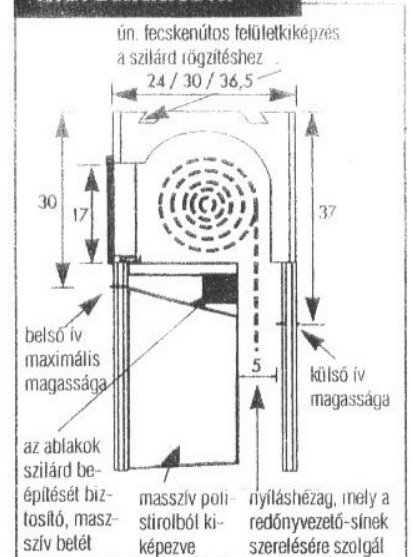

Méretadatok: