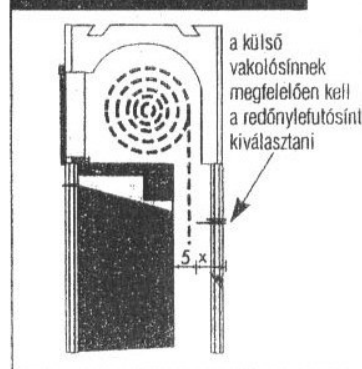

A redőnydoboz beállítása

Redőnykészítők figyelmébe:

A redőnytok keresztmetszetének méretei egyes esetekben:

MW 24	-	180 mm
MW 30	-	232 mm
MW 36,5	-	266 mm