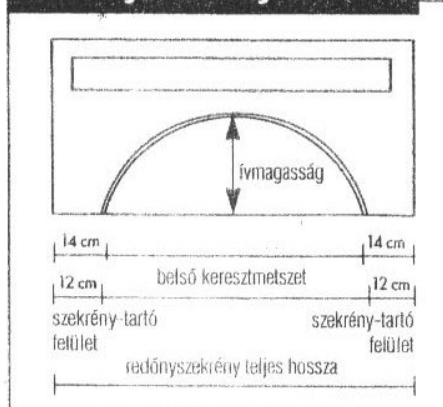

Redőnyszekrény méretei: