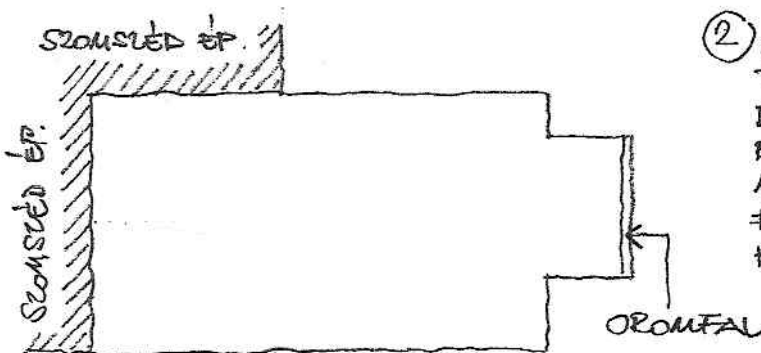

SZERKESZDÖN TETŐIDOMOT AZ ALÁBBI ALAPRA SZOKRA!

- ① AZ ÉRSEZ VONALA VÉGIS EGY SÍKBAN KÖRBEFUT (OROMFAL NINCS); A TETŐSÍKOK HAJLÁSSZÖGE AZONOS

- ② A SZOMSZÉD ÉP. TŰZFALA A LEFELDŐ ÉPÜLET ÉRSEZVONALÁNAK MAGASÁBRRA MEGT FEL; TETŐSÍKOK HAJLÁSSZÖGE AZONOS

- ③ ÉRSEZ KÖRBE A ZARÓFÖLDÉN FŐLŐS SÍKBAN - TŰRFAL, OROMFAL NINCS. AZ EGYES TETŐSÍKOK HAJLÁSSZÖGE ELTÉRŐ IS LEHET.

LEPTÉK ~ 1:200

ÉPSZERK 3	I. SZERK.GYAK.	I. GYAKORLÓ FELADAT	
ÉPÜLETSZERKEZETTANI TANSZÉK	2005/2006/2	NÉV:	TK: