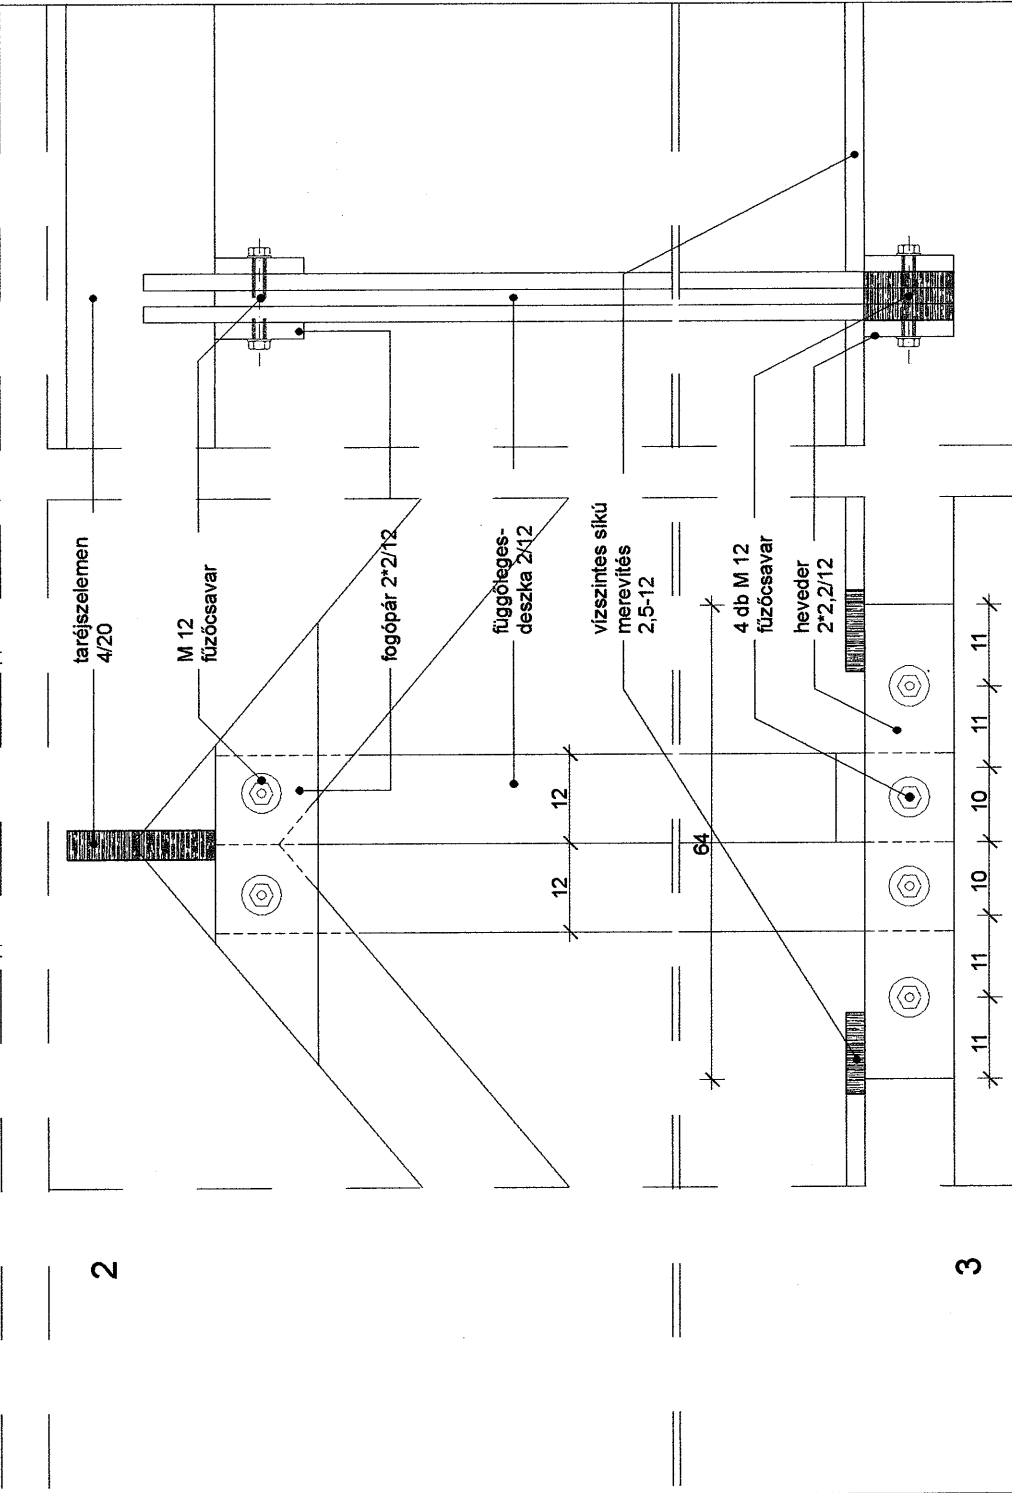

beforgatott részlet

KÉTSŐ FÜGGESZTŐMŰVES FEDELSZÉL VÁZSÚT-
MŰTVE A FÉLVÁZSÁN

KORÁCSOLT LAPOSACÉL
FÜGGESZTŐMŰVES FEDELSZÉL 40x6 (MIN.)