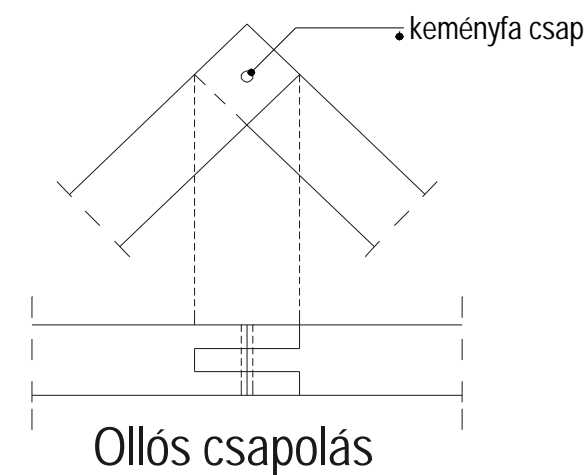

HAGYOMÁNYOS KIALAKÍTÁS
Gerendavéges eresz
fafödémmel egyesített fedélszéknél

KORSZERŰ KIALAKÍTÁS
Csüngőeresz
vb. födémnél
(szerk. gyakorlatban 1-es csp)

Fecskefarkas véglapolás

Ferde csapos beeresztés

Hevederes tompa illesztés

Ollós csapolás

Feles saroklapolás

Hevederes tompa illesztés
Torkgerendás fedélszék
fakötései - változatok

Gerinccsatlakozás
Torokgerenda - szarufa
kapcsolat