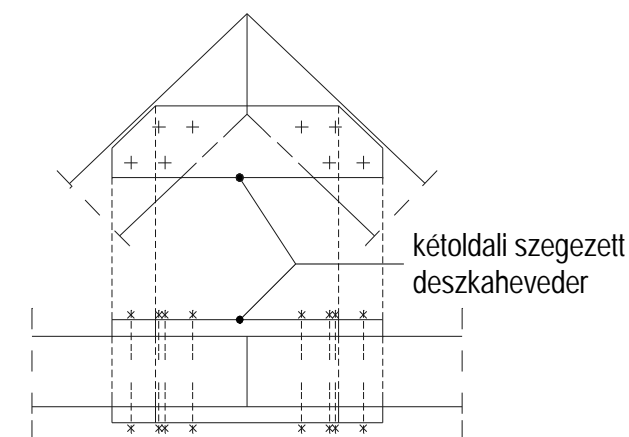

HAGYOMÁNYOS KIALAKÍTÁS
Gerendavéges eresz
fafödémmel egyesített fedélszéknél

KORSZERŰ KIALAKÍTÁS
Csüngőeresz
vb. födémnél
(szerk. gyakorlatban 1-es csp)

Fecskefarkas véglapolás

Ferde csapos beeresztés

Hevederes tompa illesztés

Ollós csapolás

Feles saroklapolás

Hevederes tompa illesztés
Torkgerendás fedélszék
fakötései - változatok

Gerinccsatlakozás
Torokgerenda - szarufa
kapcsolat