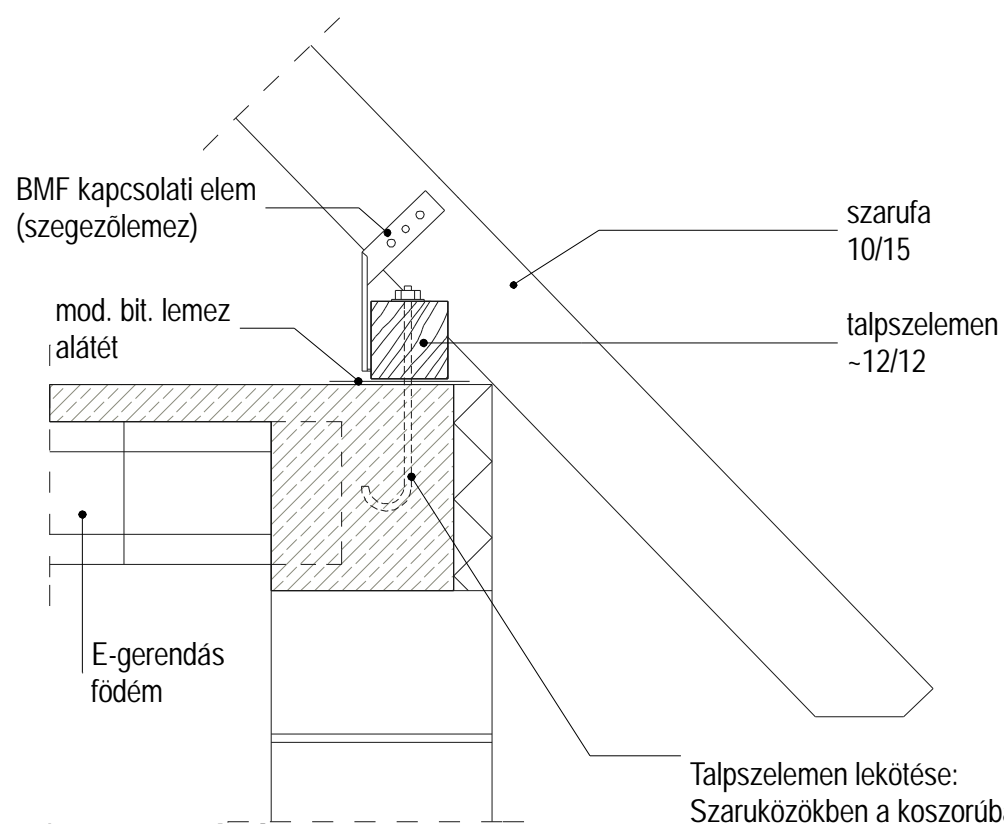

HAGYOMÁNYOS KIALAKÍTÁS
Gerendavéges eresz
fafödémmel egyesített fedélszéknél

KORSZERŰ KIALAKÍTÁS
Csüngőeresz
vb. födémnél
(szerk. gyakorlatban 1-es csp)

Fecskefarkas véglapolás

Ferde csapos beeresztés

Hevederes tompa illesztés

Ollós csapolás

Feles saroklapolás

Hevederes tompa illesztés
Torkgerendás fedélszék
fakötései - változatok

Gerinccsatlakozás
Torokgerenda - szarufa
kapcsolat