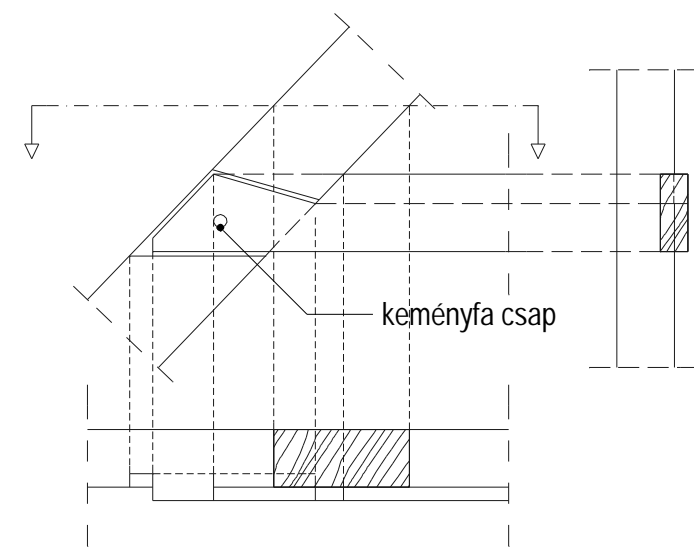

HAGYOMÁNYOS KIALAKÍTÁS
Gerendavéges eresz
fafödémmel egyesített fedélszéknél

KORSZERŰ KIALAKÍTÁS
Csüngőeresz
vb. födémnél
(szerk. gyakorlatban 1-es csp)

Fecskefarkas véglapolás

Ferde csapos beeresztés

Hevederes tompa illesztés

Ollós csapolás

Feles saroklapolás

Hevederes tompa illesztés
Torkgerendás fedélszék
fakötései - változatok

Gerinccsatlakozás
Torokgerenda - szarufa
kapcsolat