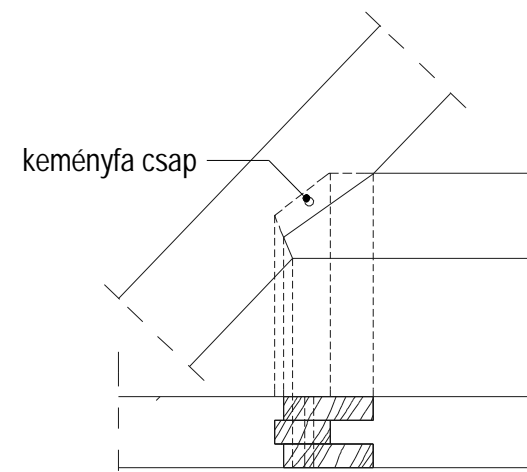

HAGYOMÁNYOS KIALAKÍTÁS
Gerendavéges eresz
fafödémmel egyesített fedélszéknél

KORSZERŰ KIALAKÍTÁS
Csüngőeresz
vb. födémnél
(szerk. gyakorlatban 1-es csp)

Fecskefarkas véglapolás

Ferde csapos beeresztés

Hevederes tompa illesztés

Ollós csapolás

Feles saroklapolás

Hevederes tompa illesztés
Torkgerendás fedélszék
fakötései - változatok

Gerinccsatlakozás
Torokgerenda - szarufa
kapcsolat