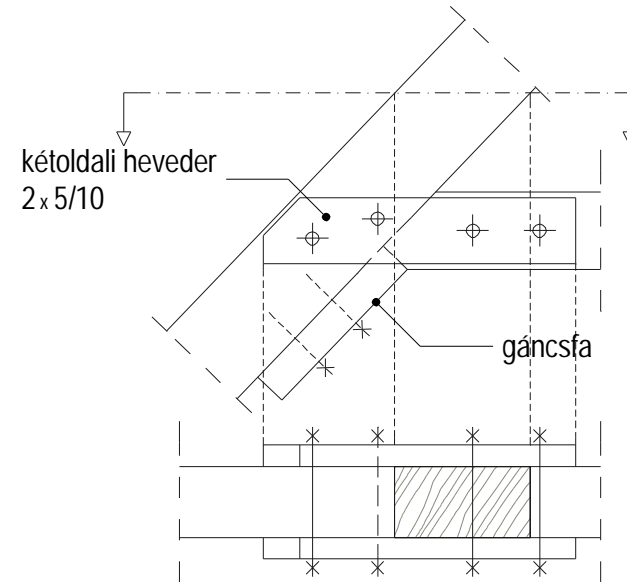

HAGYOMÁNYOS KIALAKÍTÁS
Gerendavéges eresz
fafödémmel egyesített fedélszéknél

KORSZERŰ KIALAKÍTÁS
Csüngőeresz
vb. födémnél
(szerk. gyakorlatban 1-es csp)

Fecskefarkas véglapolás

Ferde csapos beeresztés

Hevederes tompa illesztés

Ollós csapolás

Feles saroklapolás

Hevederes tompa illesztés
Torkgerendás fedélszék
fakötései - változatok

Gerinccsatlakozás
Torokgerenda - szarufa
kapcsolat