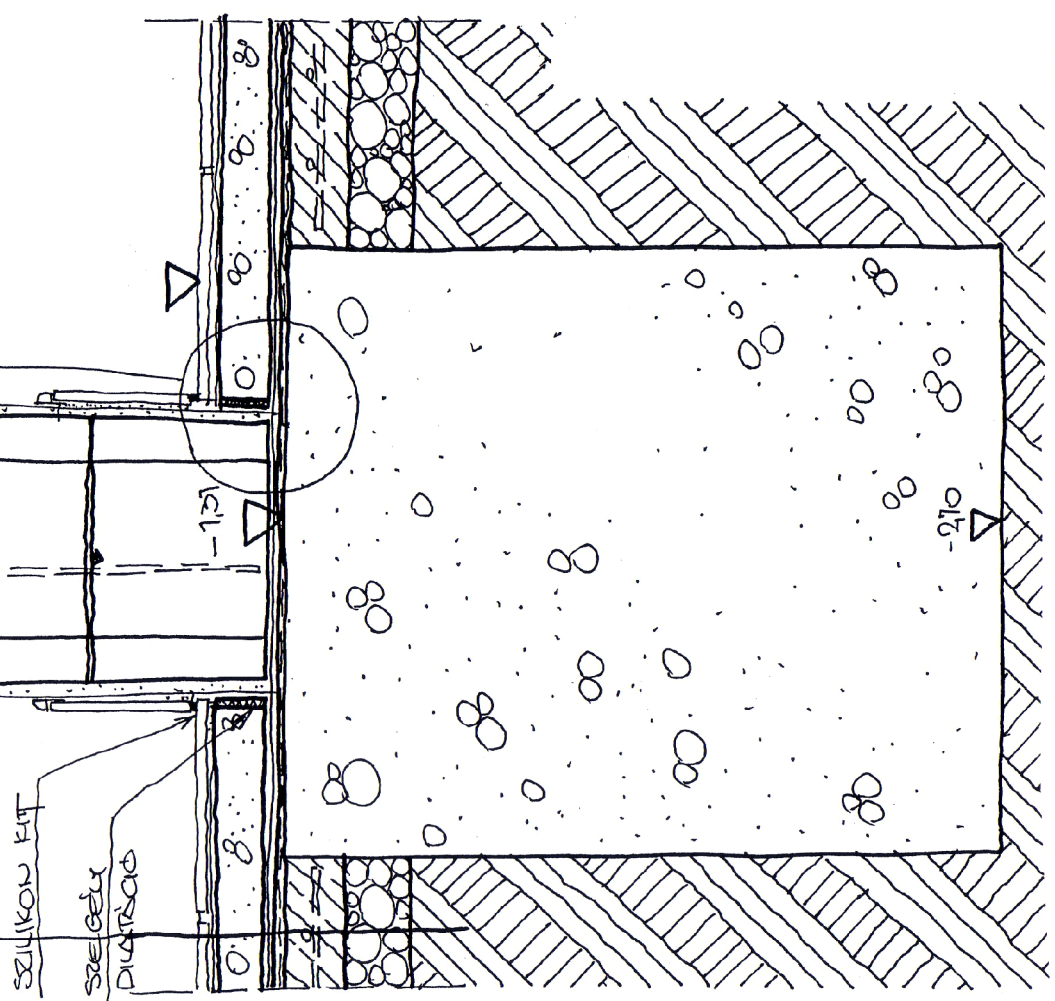

- 1 CM GRESLAP BURKOLAT, DAGASZTVA
- 5 CM ALUZHATÉKON
- 1 RTG. SZIGETELÉST VÉDŐ PVC FÓLIA (FÉLKERÉLY)
- 1,0 CM PVC TALAJMEDVESSÉG ELŐLÉI SZIGETELÉS
- 1 RTG. IPARI FILC ALJZATKÖRNYÜLTÉS
- 10 CM VASALT ALJZAT
- 10 CM KAVICSÖLTÉS (ALJZAT)

SZIGETELÉS TÖLDÉSA

VASALT, KIPETÖRÖZÖTT ZSALUKÓ FAL

1111 UTG. PVC TALAJMEDVESSÉG ELŐLÉI SZIGETELÉSREZ

ÉLHEBEVITET FÓLIAKÁDÓS KÉZ-80MM