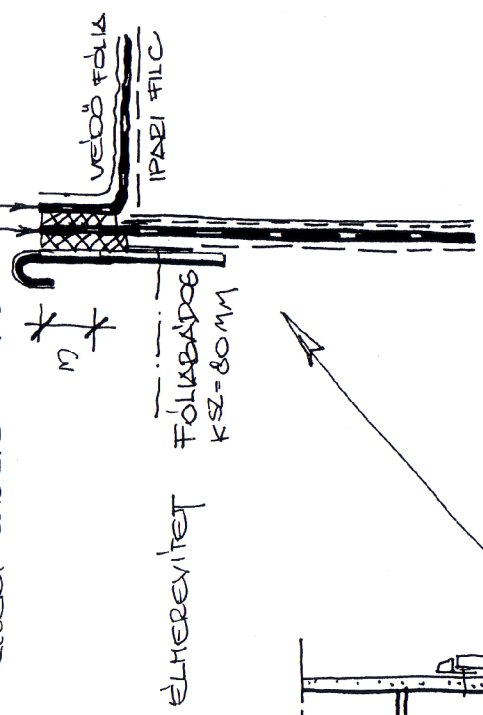

- 1 CM GRESLAP BURKOLAT, DAGASZTVA
- 5 CM ALUZHATÉKON
- 1 RTG. SZIGETELÉST VÉDŐ PVC FÓLIA (FÉLKERÉLY)
- 1,0 CM PVC TALAJMEDVESSÉG ELŐLÉI SZIGETELÉS
- 1 RTG. IPARI FILC ALJZATKÖRNYÜLTÉS
- 10 CM VASALT ALJZAT
- 10 CM KAVICSÖLTÉS (ALJZAT)

SZIGETELÉS TÖLDÉSA

VASALT, KIPETÖRÖZÖTT ZSALUKÓ FAL

1111 UTG. PVC TALAJMEDVESSÉG ELŐLÉI SZIGETELÉSREZ

ÉLHEBEVITET FÓLIAKÁDÓS KÉZ-80MM