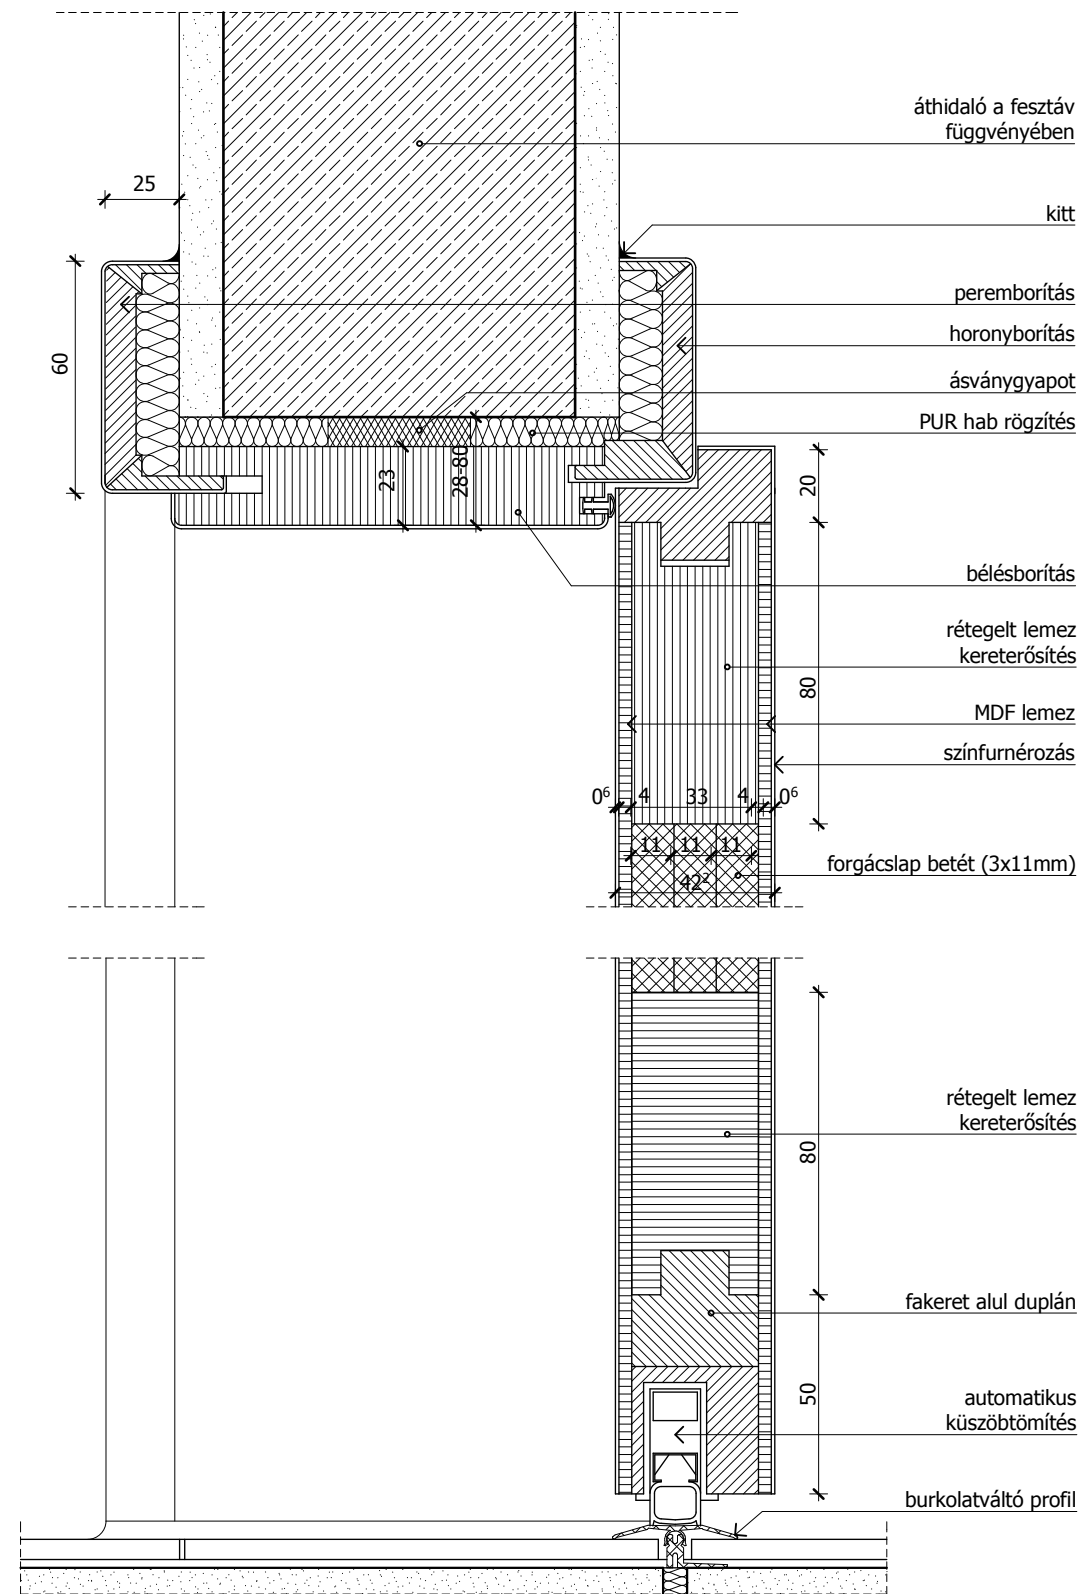

Foldingtokos, furnérozott, akusztikailag igényes ajtó (32 dB)

Acéltokos, akusztikailag igényes (labor)ajtó (40 dB)