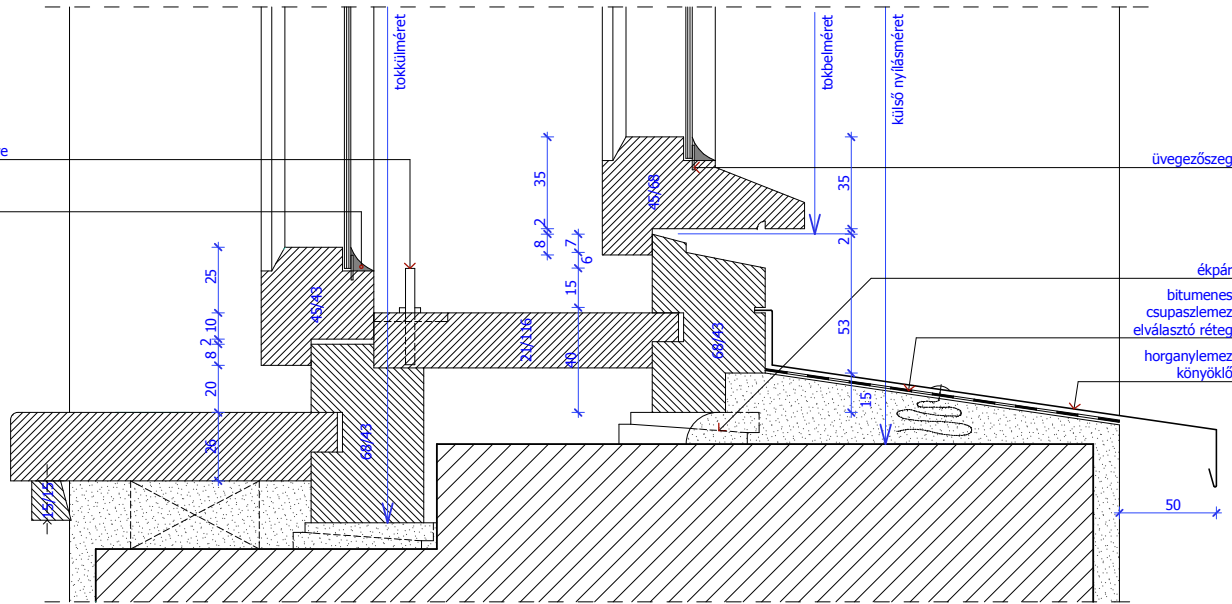

Kapcsolt gerébtokos ablak és felújítása

- csappantyú besülyeszteve
- gitt
- üvegezőszegek
- bitumenbe itatott kenderkóc tömítés
- hőszigetelő üvegezés
- bevilágító felület
- befoglaló méret
- bélésborítás
- csappantyú
- tömítés
- gitt
- névleges méret

- üvegezőszegek
- ékpár
- bitumenes csupaszlemez elválasztó réteg
- horganylemez könyökklő

- gitt
- üvegezőszegek
- ékpár
- bitumenes csupaszlemez elválasztó réteg
- merevítő szegélyszáv + TIZN párkányfedés

térfogatkitöltő, nem feszítő PUR hab, furat