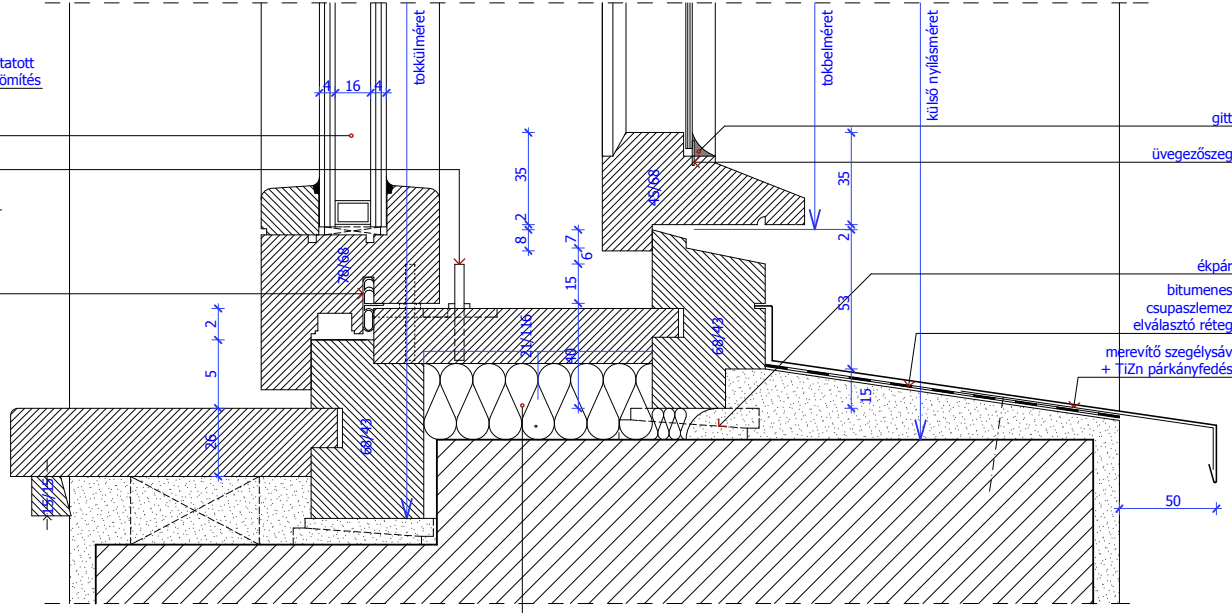

Kapcsolt gerébtokos ablak és felújítása

- csappantyú besülyeszteve
- gitt
- üvegezőszegek
- bitumenbe itatott kenderkóc tömítés
- hőszigetelő üvegezés
- bevilágító felület
- befoglaló méret
- bélésborítás
- csappantyú
- tömítés
- gitt
- névleges méret

- üvegezőszegek
- ékpár
- bitumenes csupaszlemez elválasztó réteg
- horganylemez könyökklő

- gitt
- üvegezőszegek
- ékpár
- bitumenes csupaszlemez elválasztó réteg
- merevítő szegélyszáv + TIZN párkányfedés

térfogatkitöltő, nem feszítő PUR hab, furat