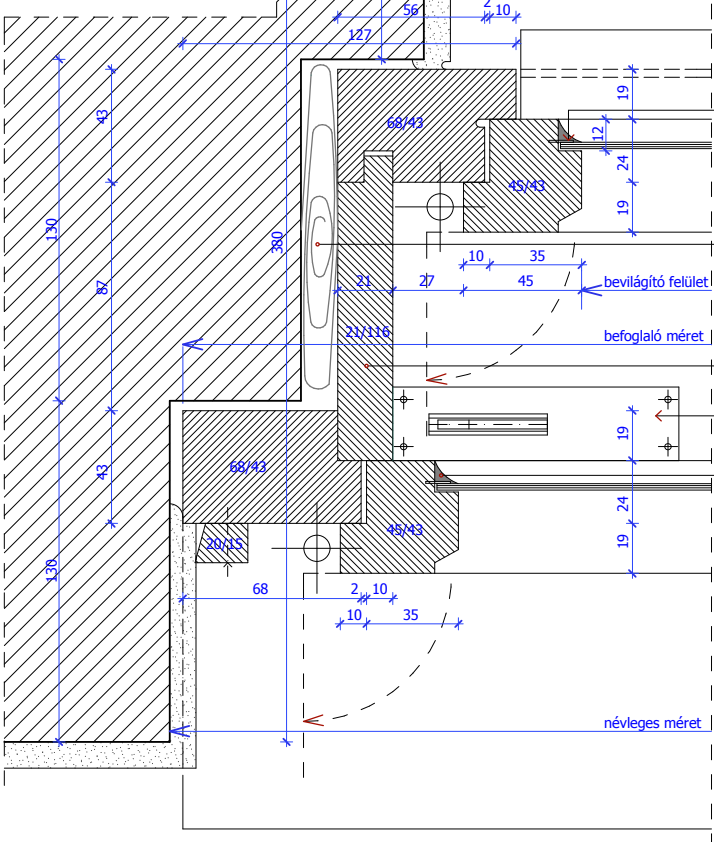

Kapcsolt gerébtokos ablak és felújítása

- csappantyú besülyeszteve
- gitt
- üvegezőszegek
- bitumenbe itatott kenderkóc tömítés
- hőszigetelő üvegezés
- bevilágító felület
- befoglaló méret
- bélésborítás
- csappantyú
- tömítés
- gitt
- névleges méret

- üvegezőszegek
- ékpár
- bitumenes csupaszlemez elválasztó réteg
- horganylemez könyökklő

- gitt
- üvegezőszegek
- ékpár
- bitumenes csupaszlemez elválasztó réteg
- merevítő szegélyszáv + TIZN párkányfedés

térfogatkitöltő, nem feszítő PUR hab, furat