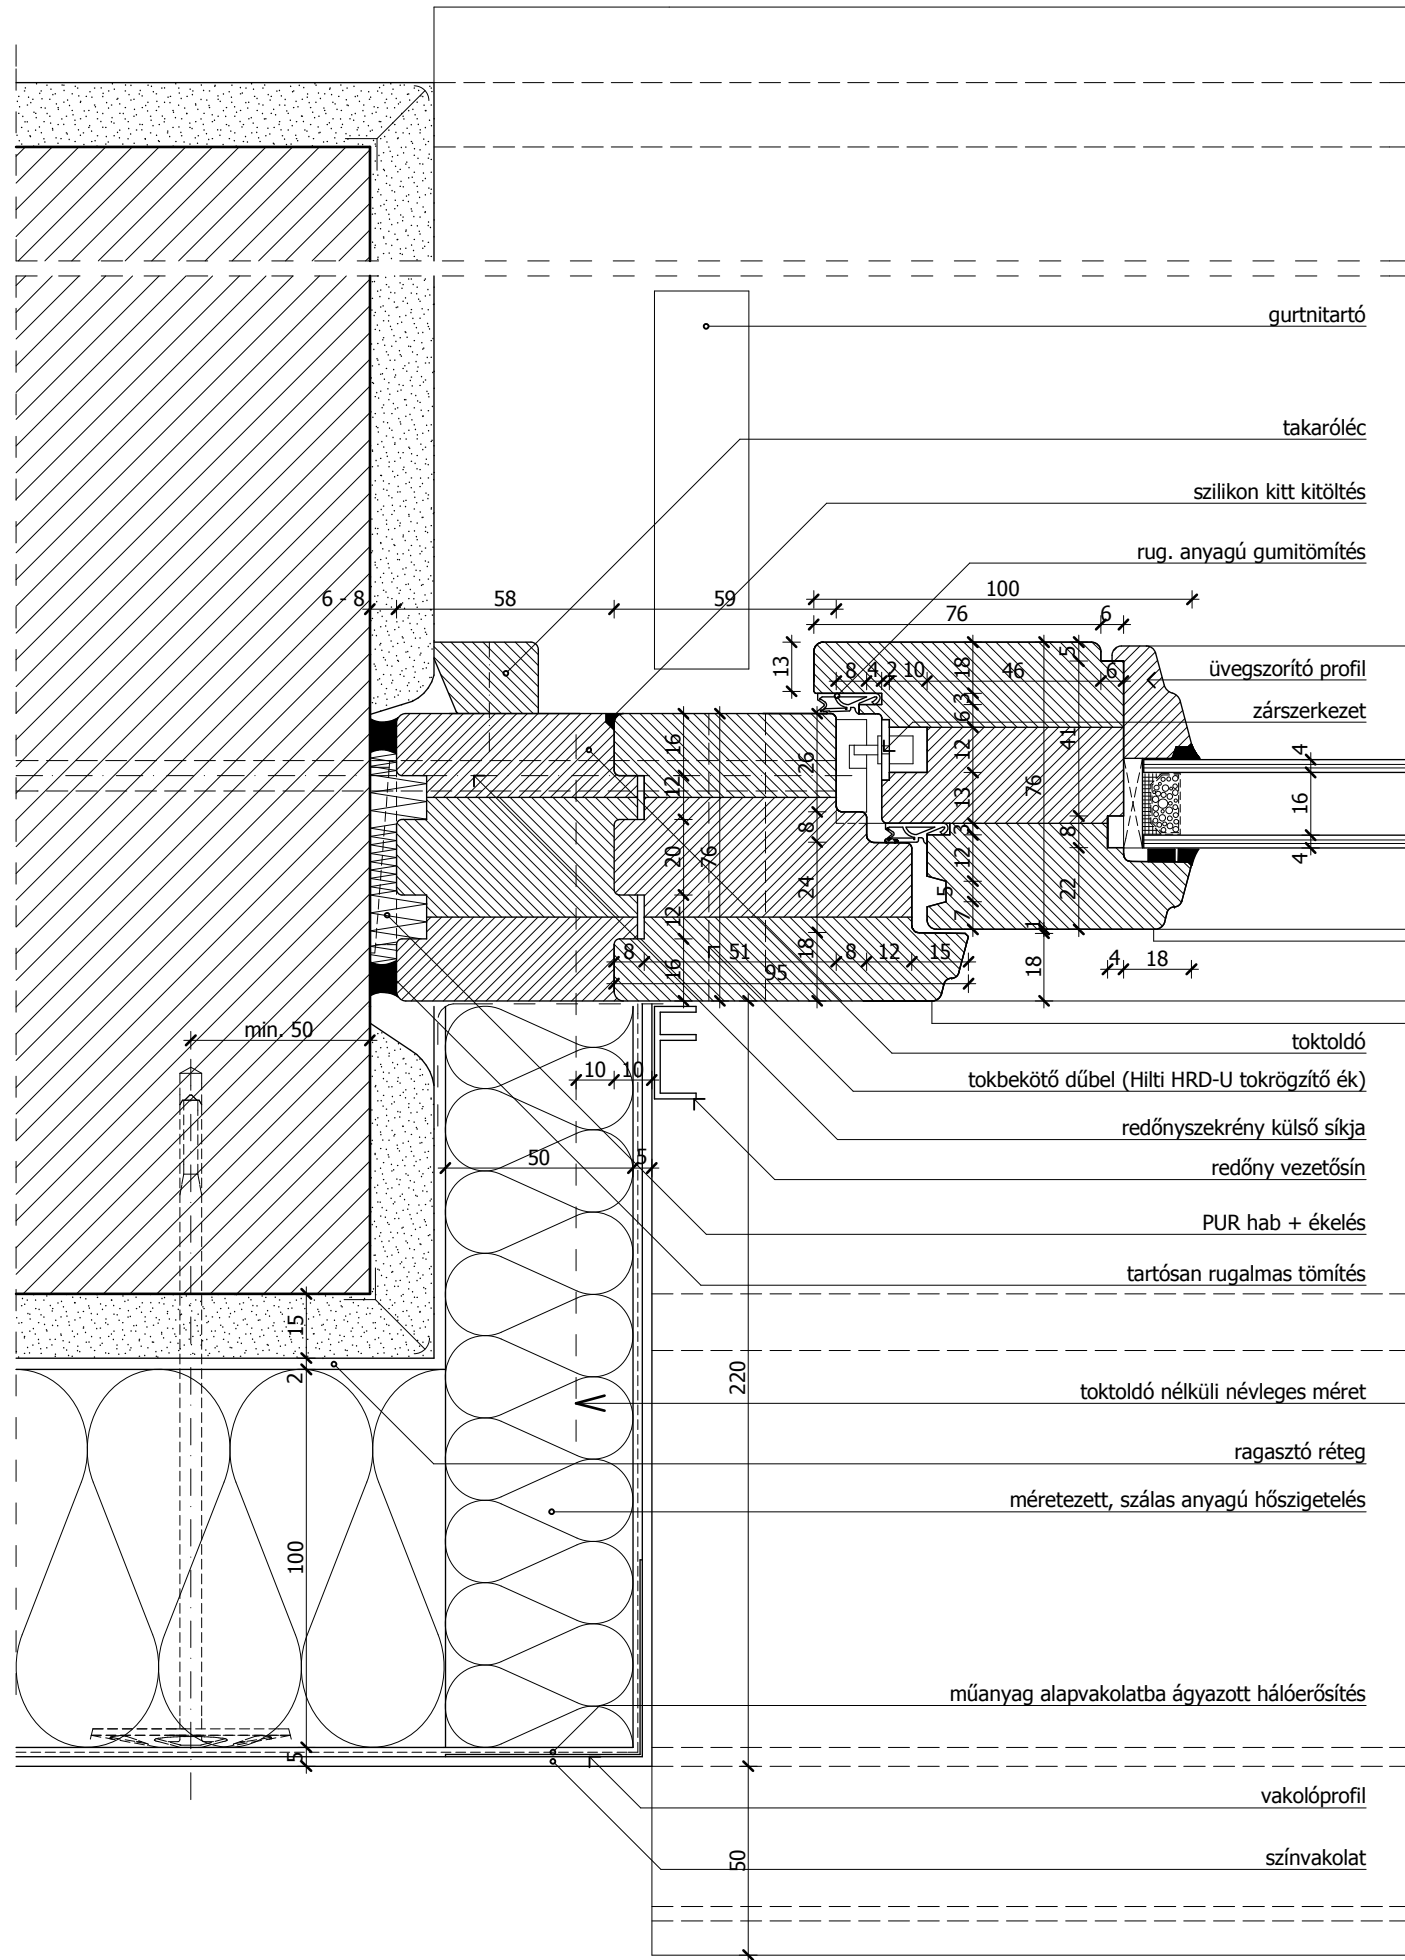

**Korszerű fa ablak beépítése hőszigetelő rendszerű vakolattal készülő falszerkezetbe, toktoldóval, vízszintes metszet**

**Korszerű fa ablak beépítése hőszigetelő rendszerű vakolattal készülő falszerkezetbe, tokmagasítással, függőleges metszet**

**Korszerű fa ablak beépítése hőszigetelő rendszerű vakolattal készülő falszerkezetbe, vakolat mögé rejtett külső minitokos redőnyrel, függőleges metszet**

**Korszerű fa bejárati ajtó beépítése, küszöb kialakítás, függőleges metszet**

**Korszerű fa ablak beépítése hőszigetelő rendszerű vakolattal készülő falszerkezetbe,  
vakolat mögé rejtett külső minitokos redőnyvel, függőleges metszet**

**Korszerű fa bejárati ajtó beépítése, küszöb kialakítás, függőleges metszet**