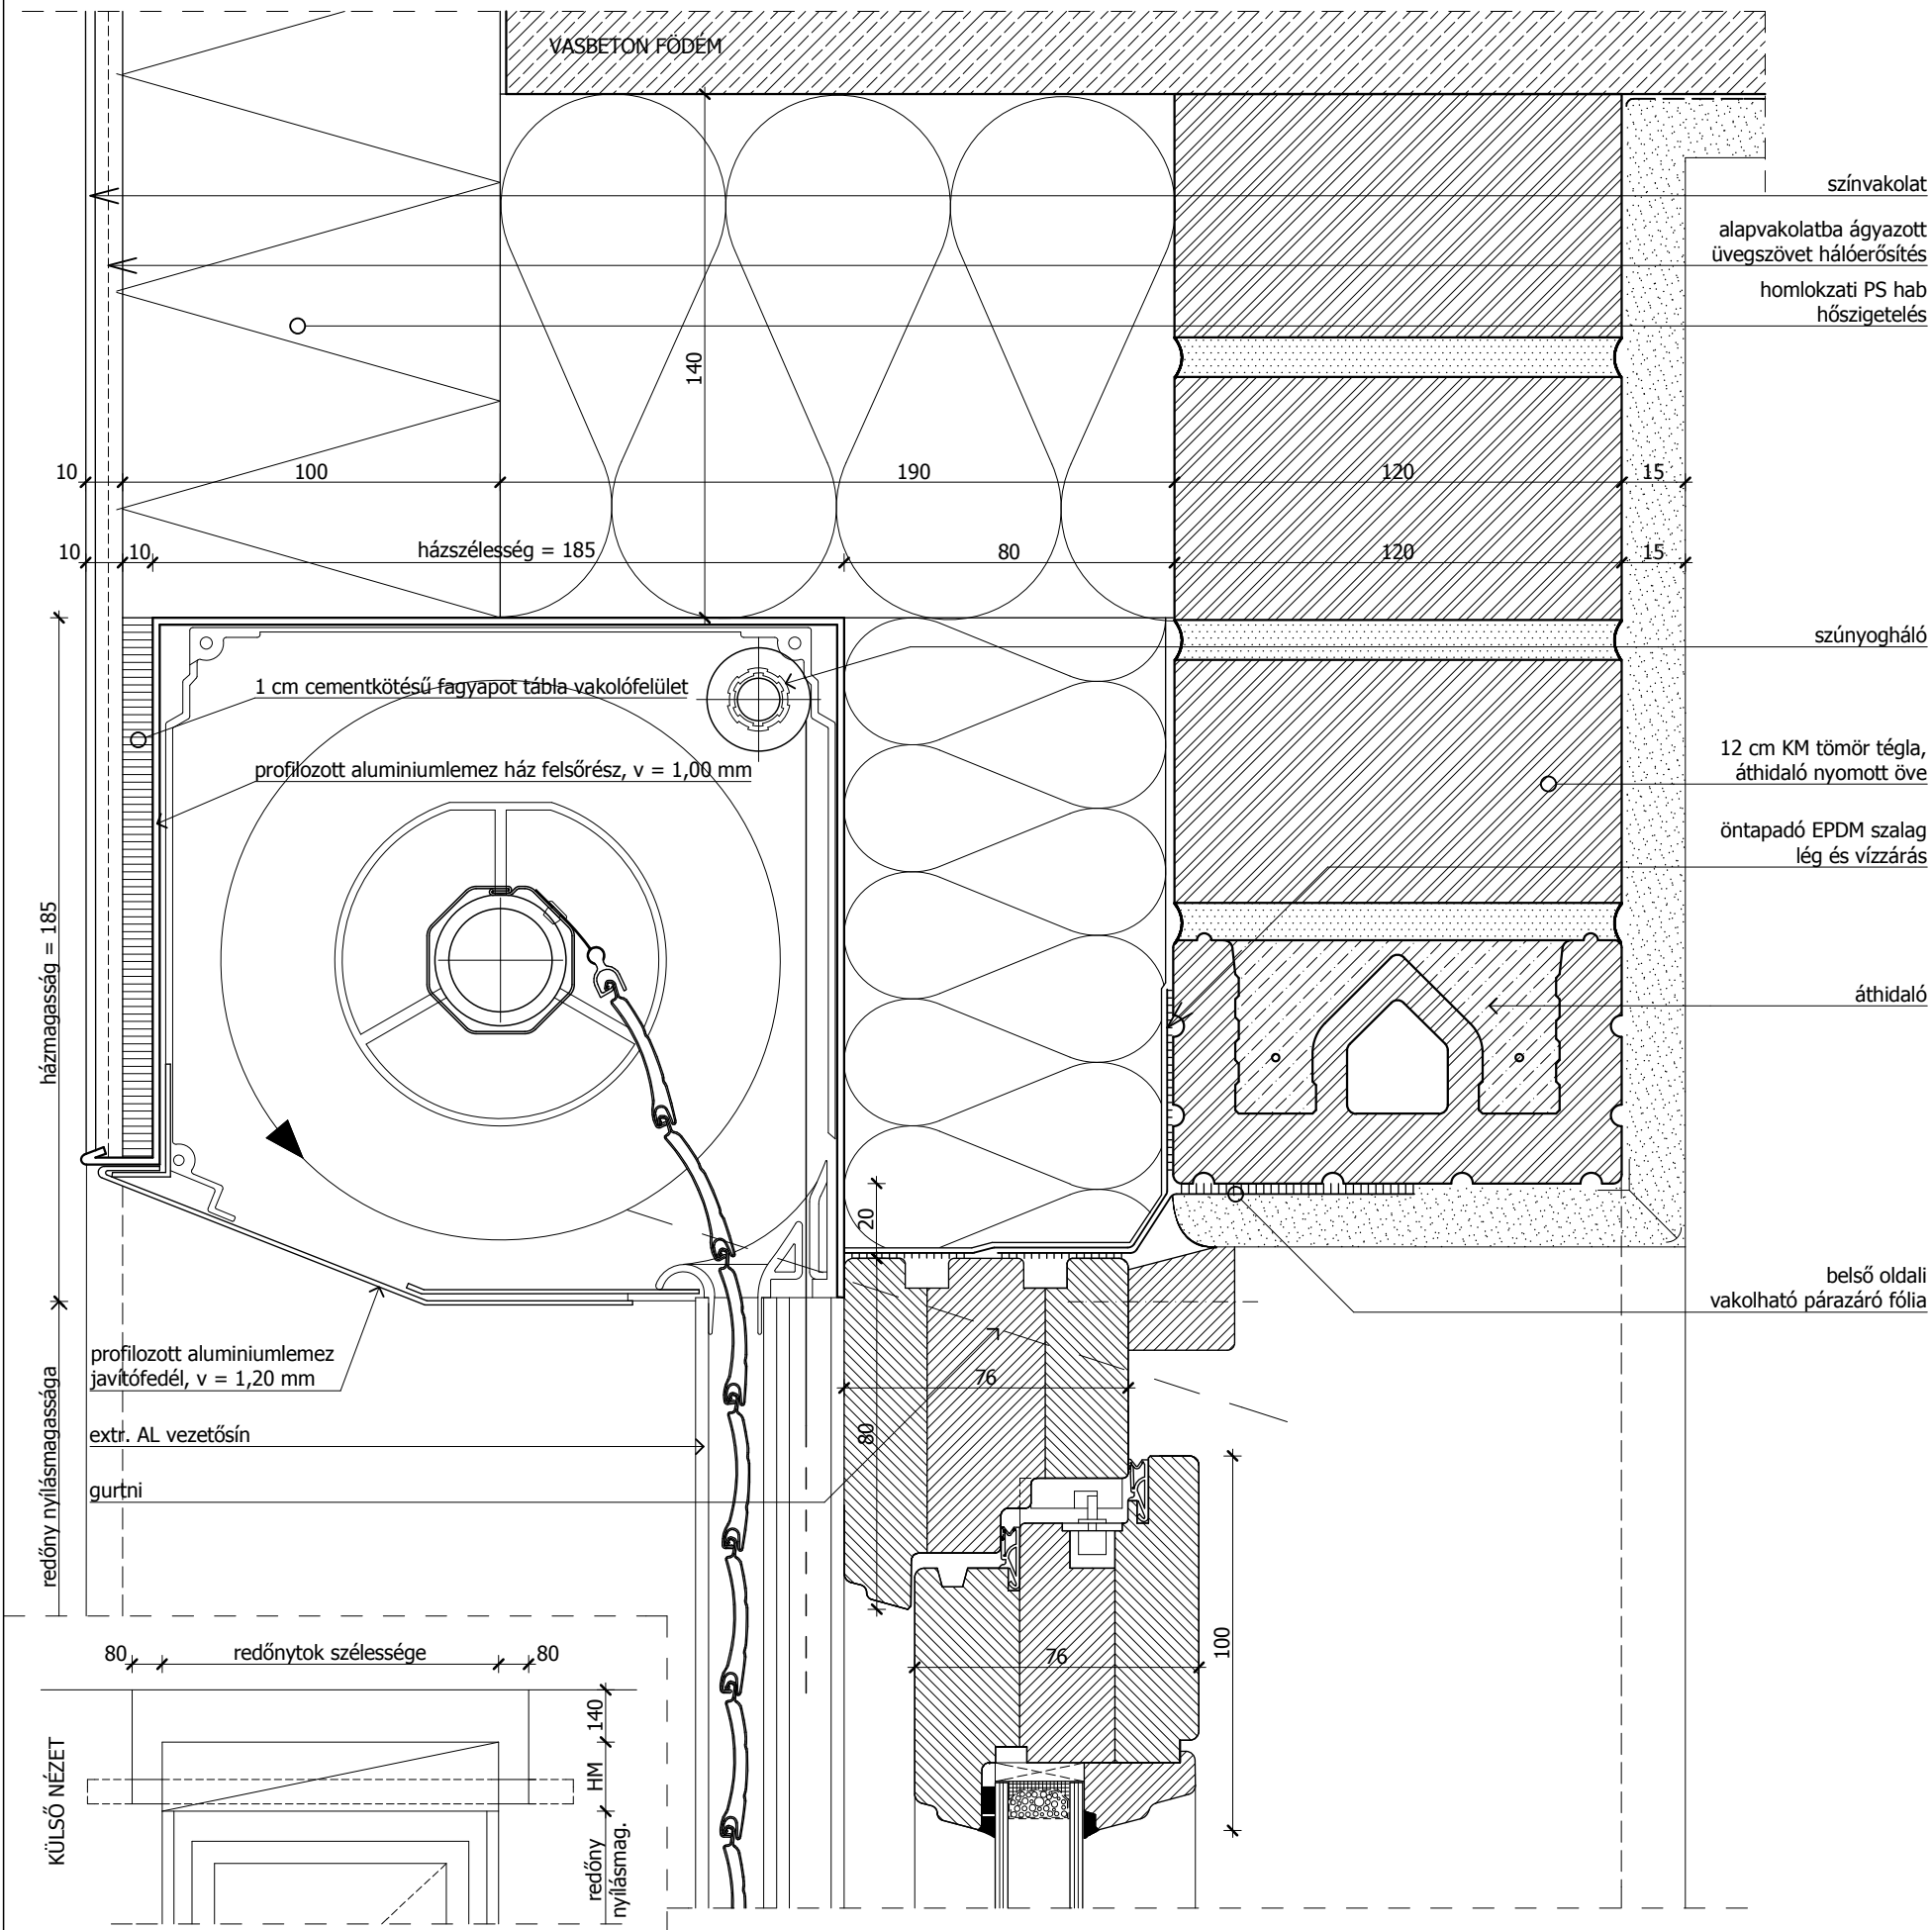

**Korszerű fa ablak beépítése hőszigetelő rendszerű vakolattal készülő falszerkezetbe, toktoldóval, vízszintes metszet**

**Korszerű fa ablak beépítése hőszigetelő rendszerű vakolattal készülő falszerkezetbe, tokmagasítással, függőleges metszet**

**Korszerű fa ablak beépítése hőszigetelő rendszerű vakolattal készülő falszerkezetbe, vakolat mögé rejtett külső minitokos redőnyrel, függőleges metszet**

**Korszerű fa bejárati ajtó beépítése, küszöb kialakítás, függőleges metszet**

**Korszerű fa ablak beépítése hőszigetelő rendszerű vakolattal készülő falszerkezetbe,  
vakolat mögé rejtett külső minitokos redőnyvel, függőleges metszet**

**Korszerű fa bejárati ajtó beépítése, küszöb kialakítás, függőleges metszet**