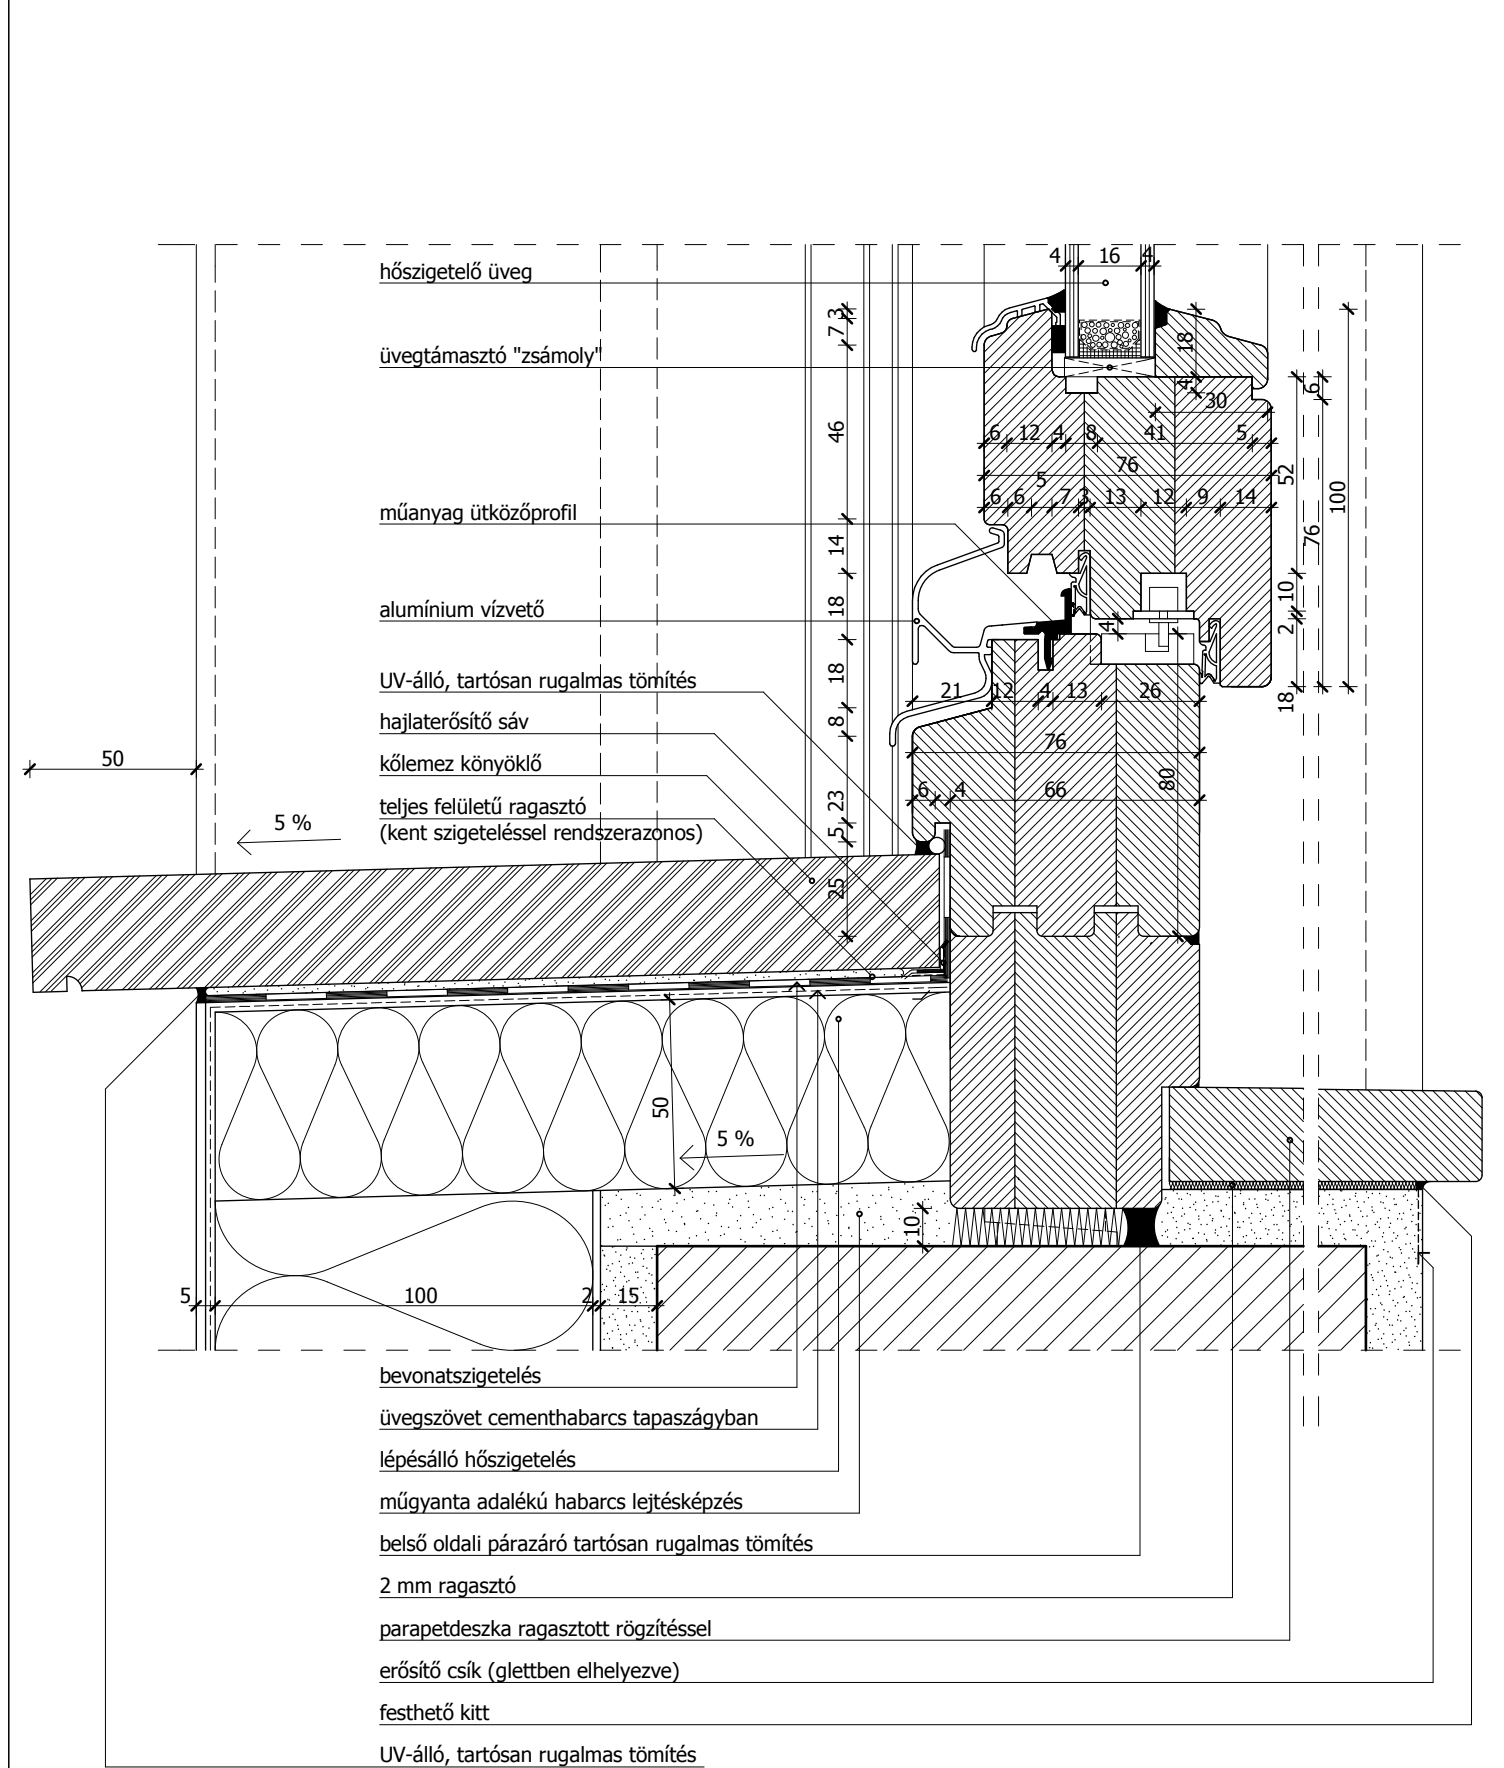

**Korszerű fa ablak beépítése hőszigetelő rendszerű vakolattal készülő falszerkezetbe, toktoldóval, vízszintes metszet**

**Korszerű fa ablak beépítése hőszigetelő rendszerű vakolattal készülő falszerkezetbe, tokmagasítással, függőleges metszet**

**Korszerű fa ablak beépítése hőszigetelő rendszerű vakolattal készülő falszerkezetbe, vakolat mögé rejtett külső minitokos redőnyrel, függőleges metszet**

**Korszerű fa bejárati ajtó beépítése, küszöb kialakítás, függőleges metszet**

**Korszerű fa ablak beépítése hőszigetelő rendszerű vakolattal készülő falszerkezetbe,  
vakolat mögé rejtett külső minitokos redőnyvel, függőleges metszet**

**Korszerű fa bejárati ajtó beépítése, küszöb kialakítás, függőleges metszet**