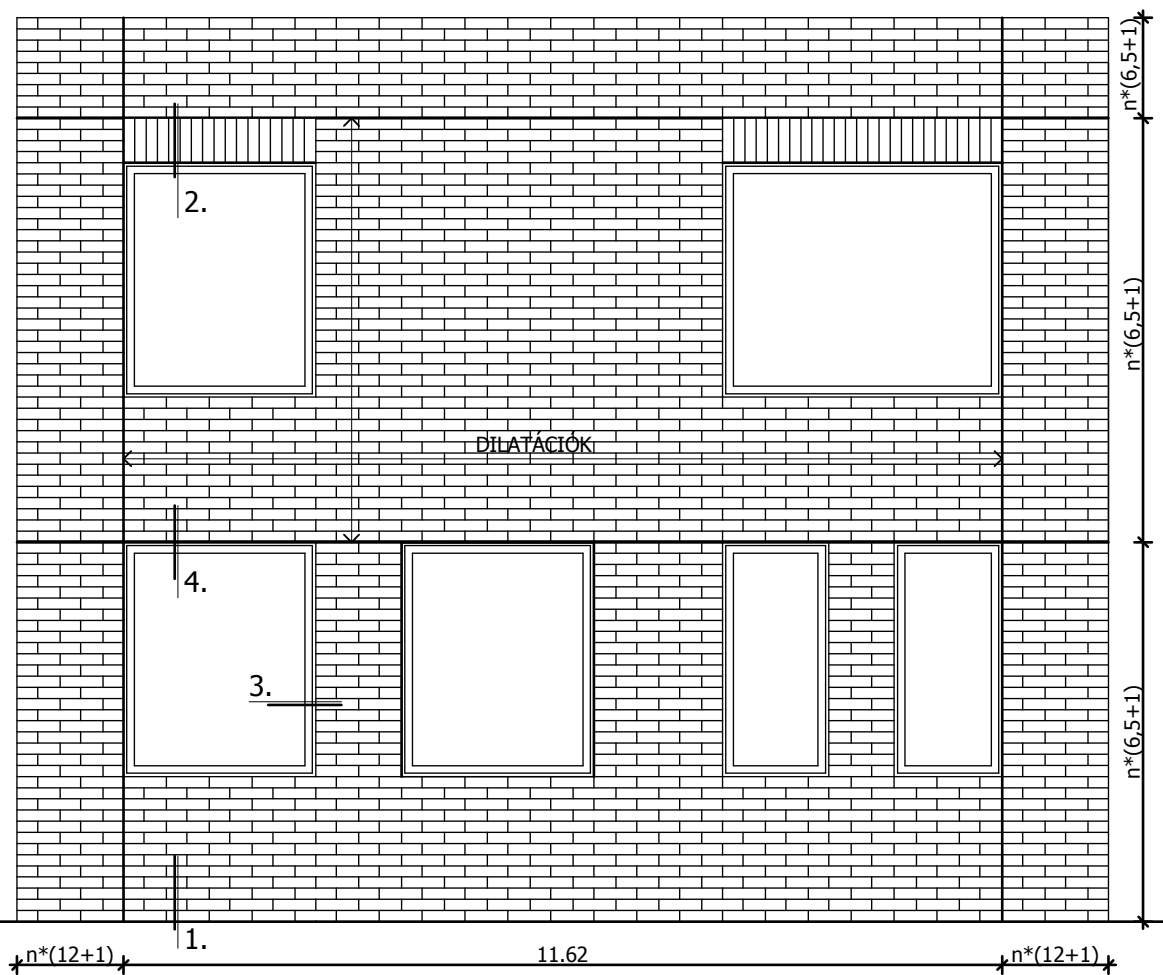

KIVÁLTÓKONZOL-VÁLTOZATOK

DILATÁCIÓ KIOSZTÁSA A HOMLOKZATI NÉZETEN

1. részletrajz M=1:5