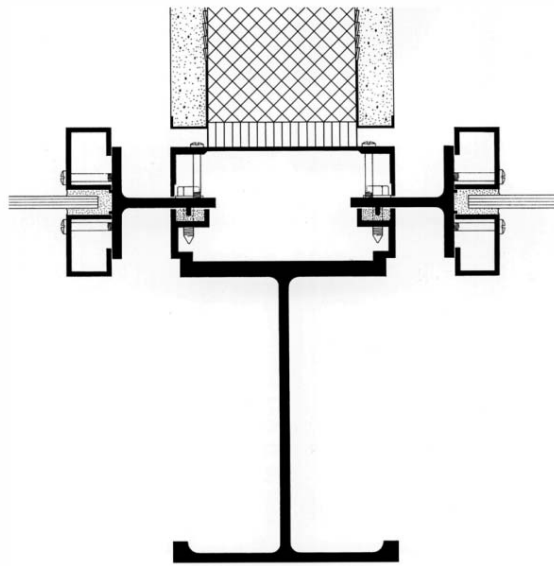

Ludwig Mies van der Rohe és Philip Johnson: Seagram Building, New York, 1954-1958

a típusok

- a konstruktőr és a művész