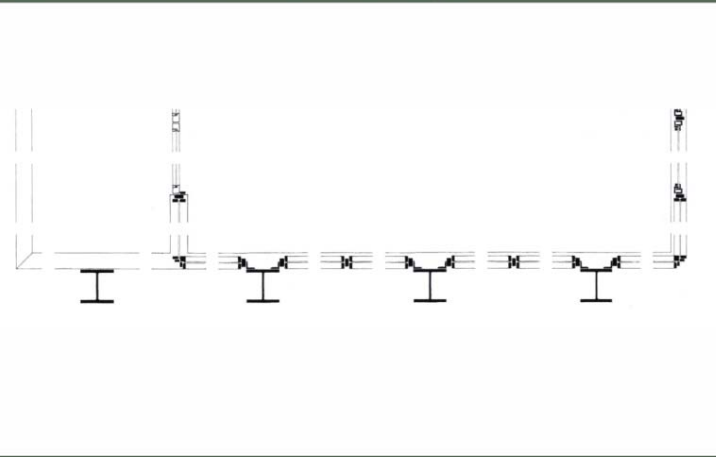

Ludwig Mies van der Rohe: Farnsworth ház, Plano, 1945-1950

a típusok

- a konstruktőr és a művész

Ludwig Mies van der Rohe: Farnsworth ház, Plano, 1945-1950