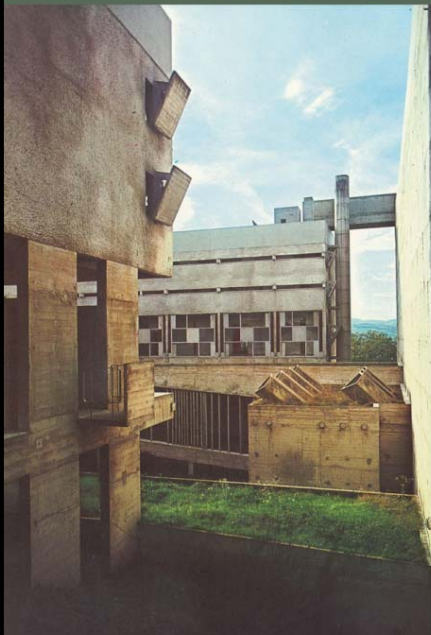

Le Corbusier: Notre Dame du Haut, Ronchamp, 1954

Le Corbusier
(Charles Édouard Jeanneret)

a típusok

- a konstruktőr és a művész

Le Corbusier: La Tourette domonkos kolostor, Eveux, 1958

Le Corbusier
(Charles Édouard Jeanneret)