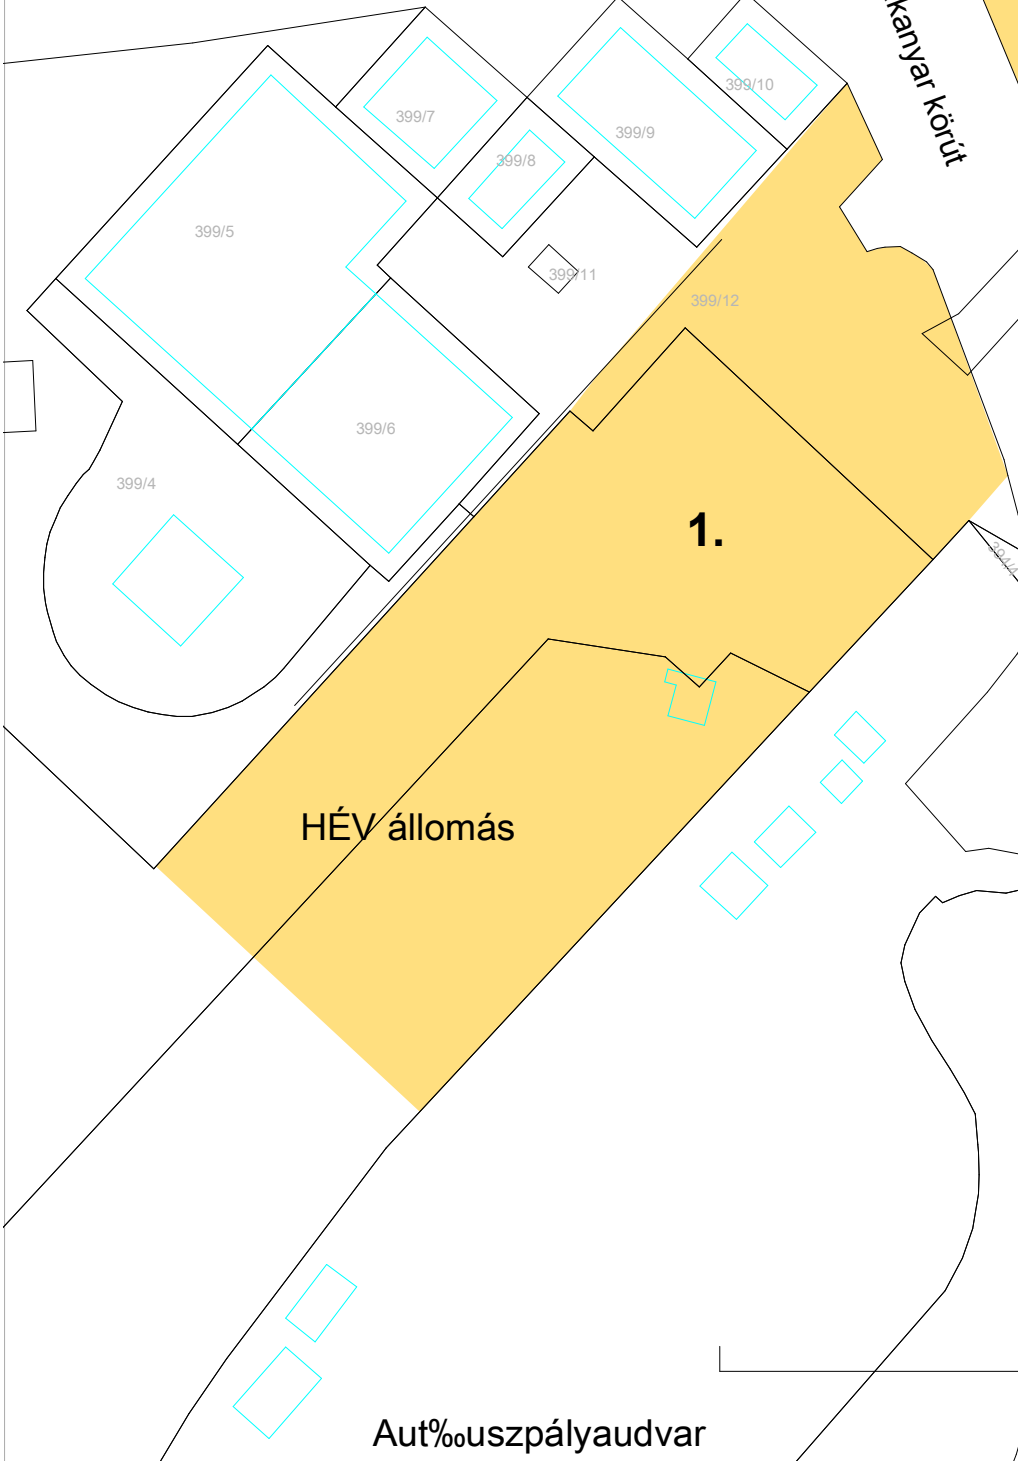

Kossuth Lajos utca

50m 100m
1. és 3. helyszín, m=1:1000

Autóúszpályaudvar