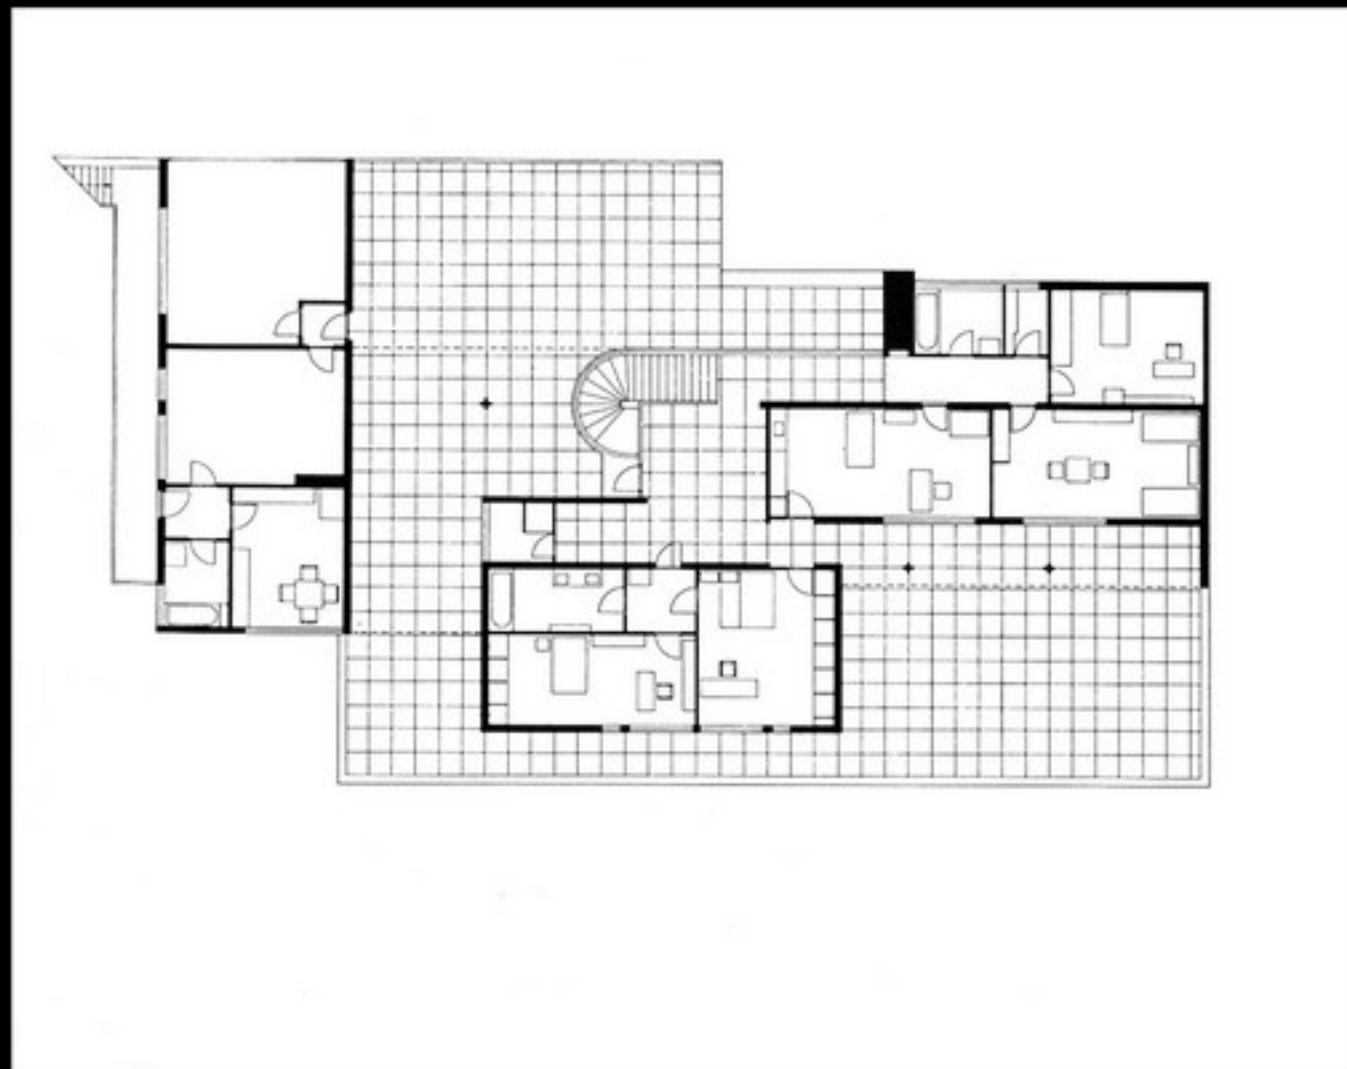

Tugendhat-ház: emeleti alaprajz