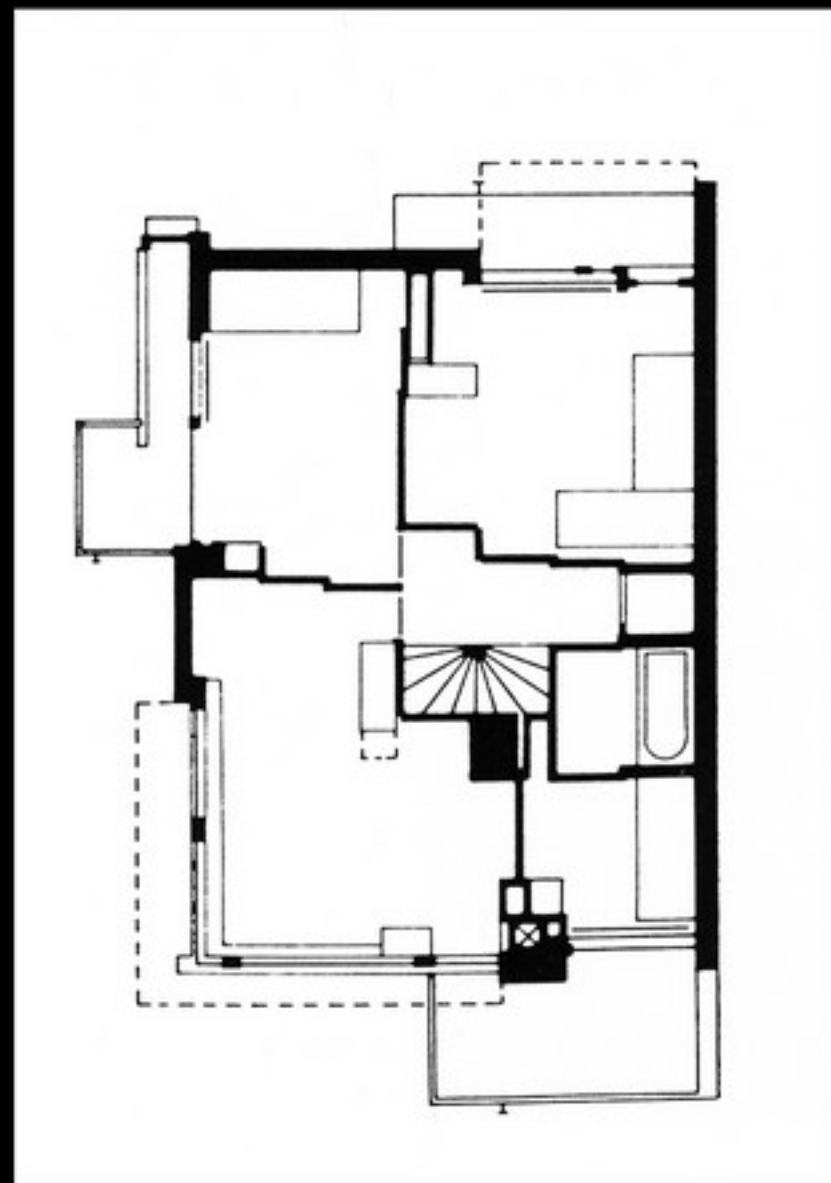

Sant'Elia: Vázlatok, 1912-1914

Gerrit Thomas Rietveld 1888-1964

Piet Mondrian:  
Kompozíció, 1921

G. T. Rietveld: Schröder-ház 1924

Emeleti alaprajz

Földszinti alaprajz

Schröder-ház alaprajzai

G. T. Rietveld: Schröder-ház 1924

Schröder-ház külső

Schröder-ház belső

Schröder-ház belső képek

Ludwig Mies van der Rohe 1886-1969

Ludwig Mies van der Rohe: Barcelonai Nemzetközi Kiállítás, Német pavilon 1929

Barcelona, Német pavilon alaprajz