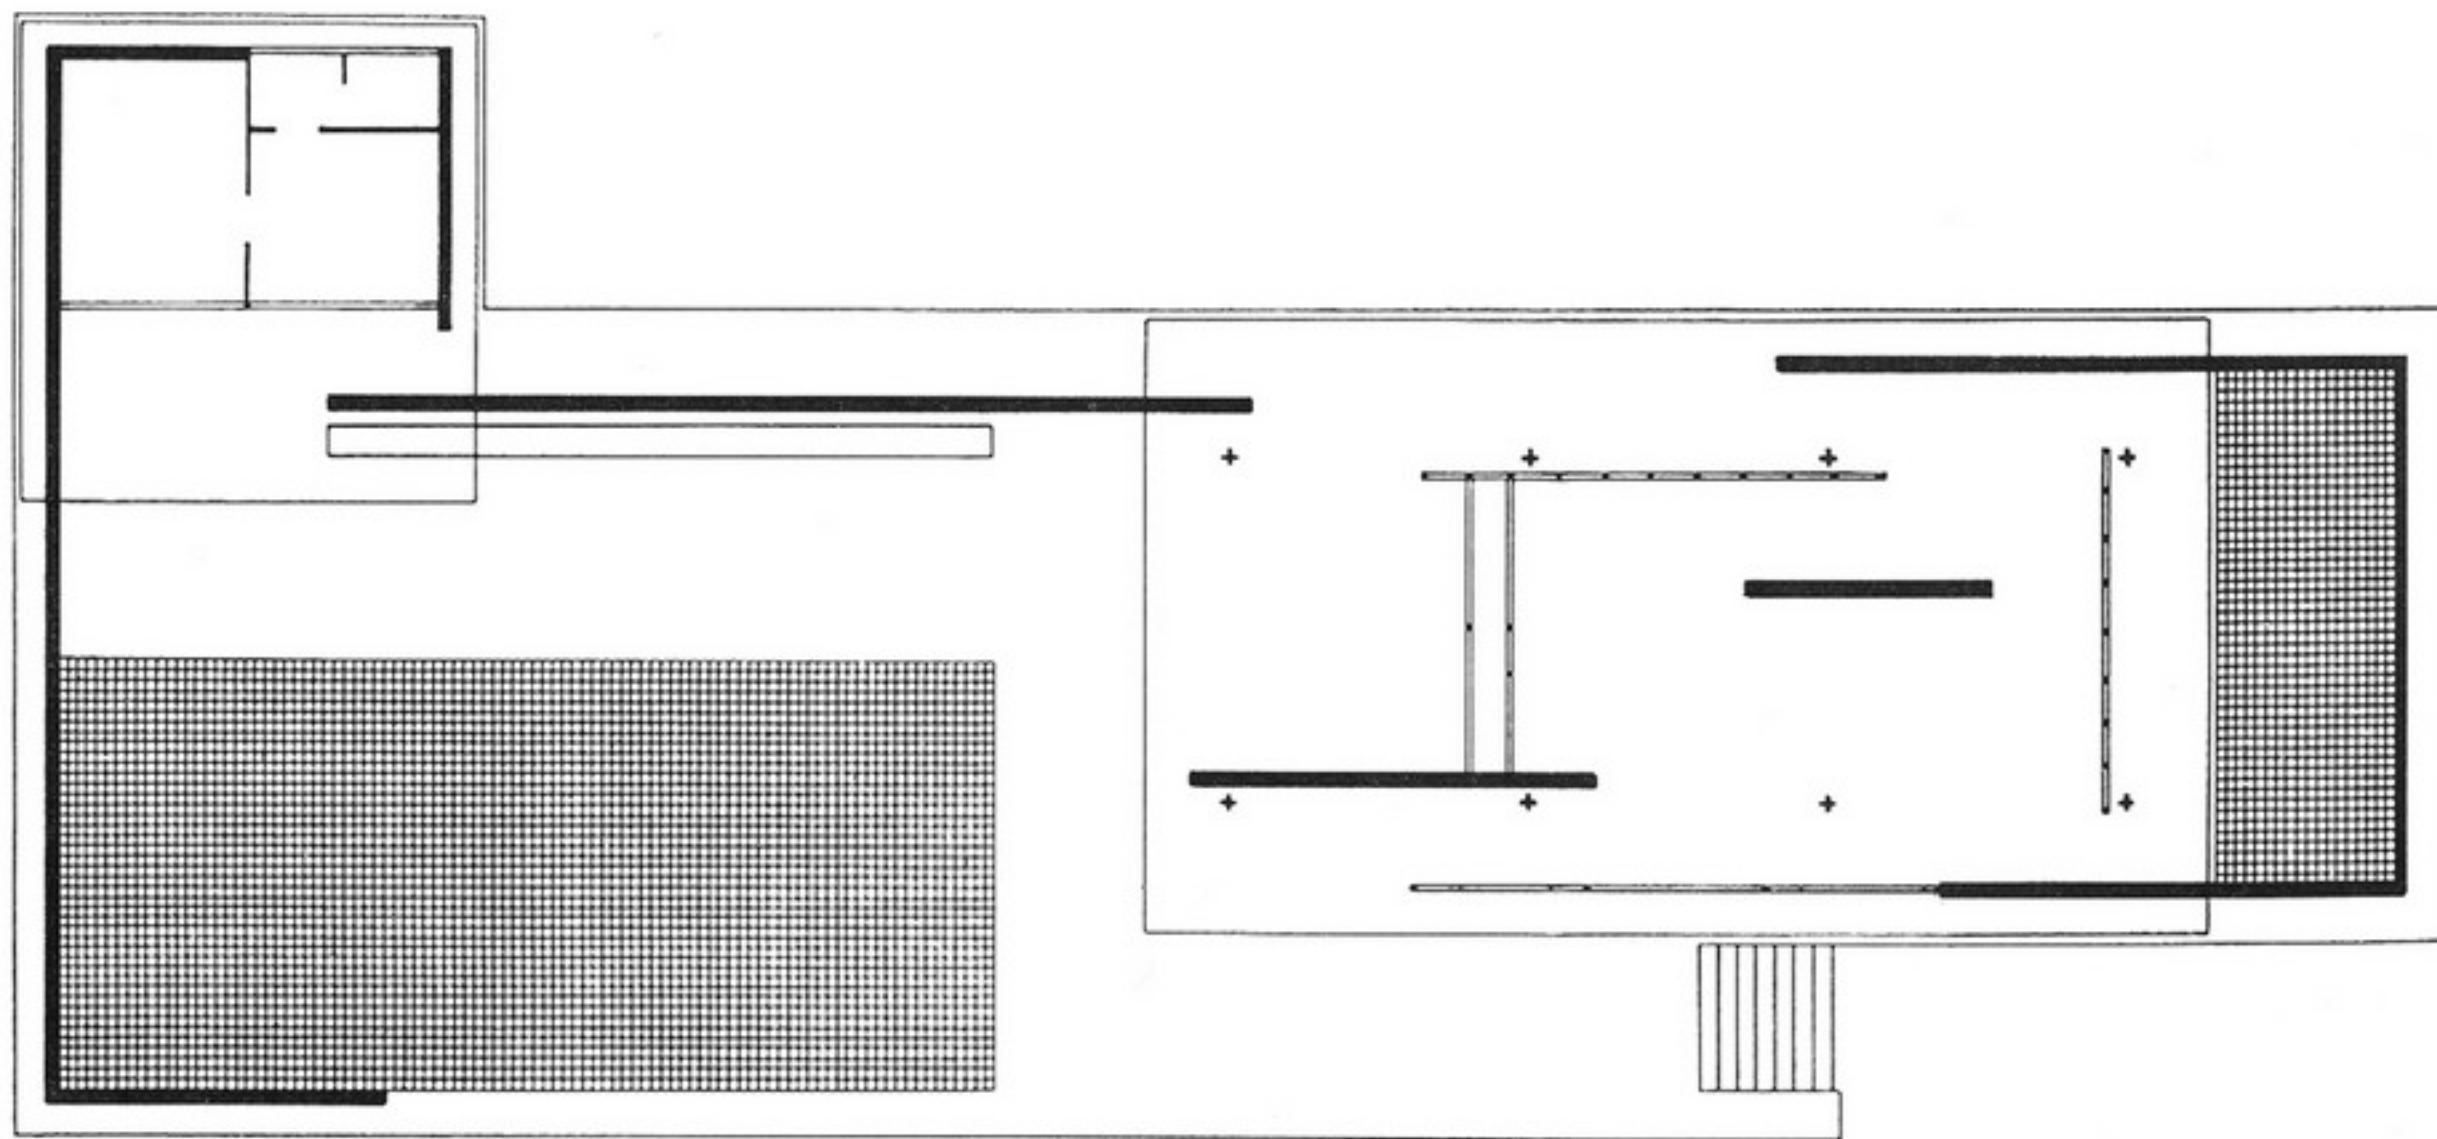

Schröder-ház külső

Schröder-ház belső

Schröder-ház belső képek

Ludwig Mies van der Rohe 1886-1969

Ludwig Mies van der Rohe: Barcelonai Nemzetközi Kiállítás, Német pavilon 1929

Barcelona, Német pavilon alaprajz