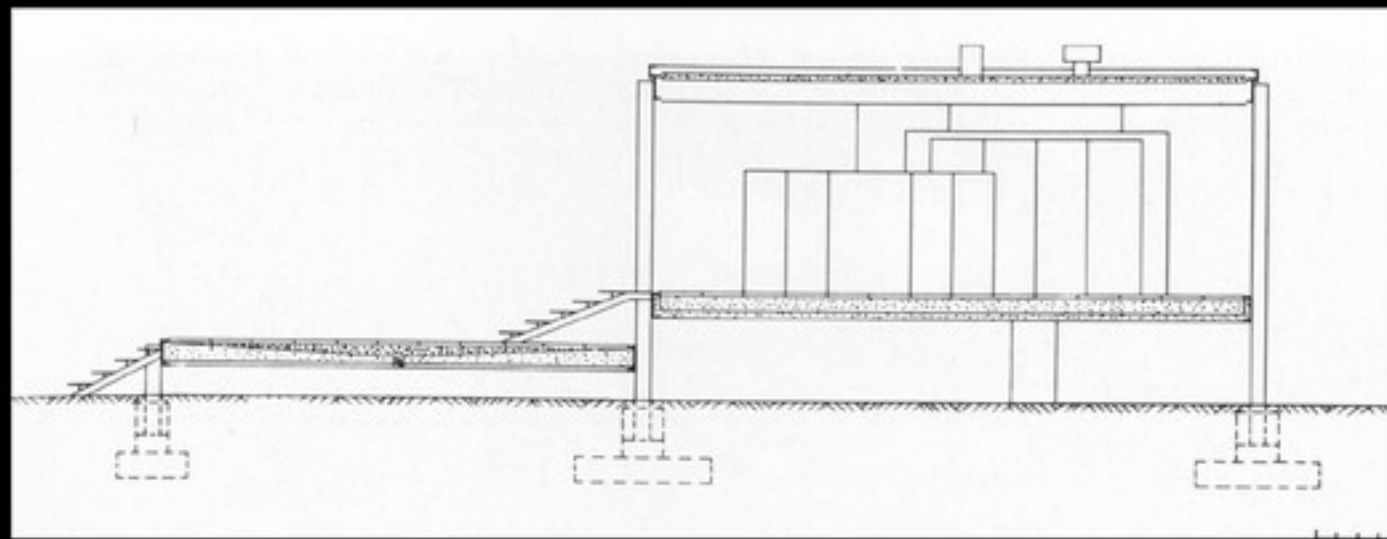

Ludwig Mies van der Rohe: Farnsworth-ház alaprajza