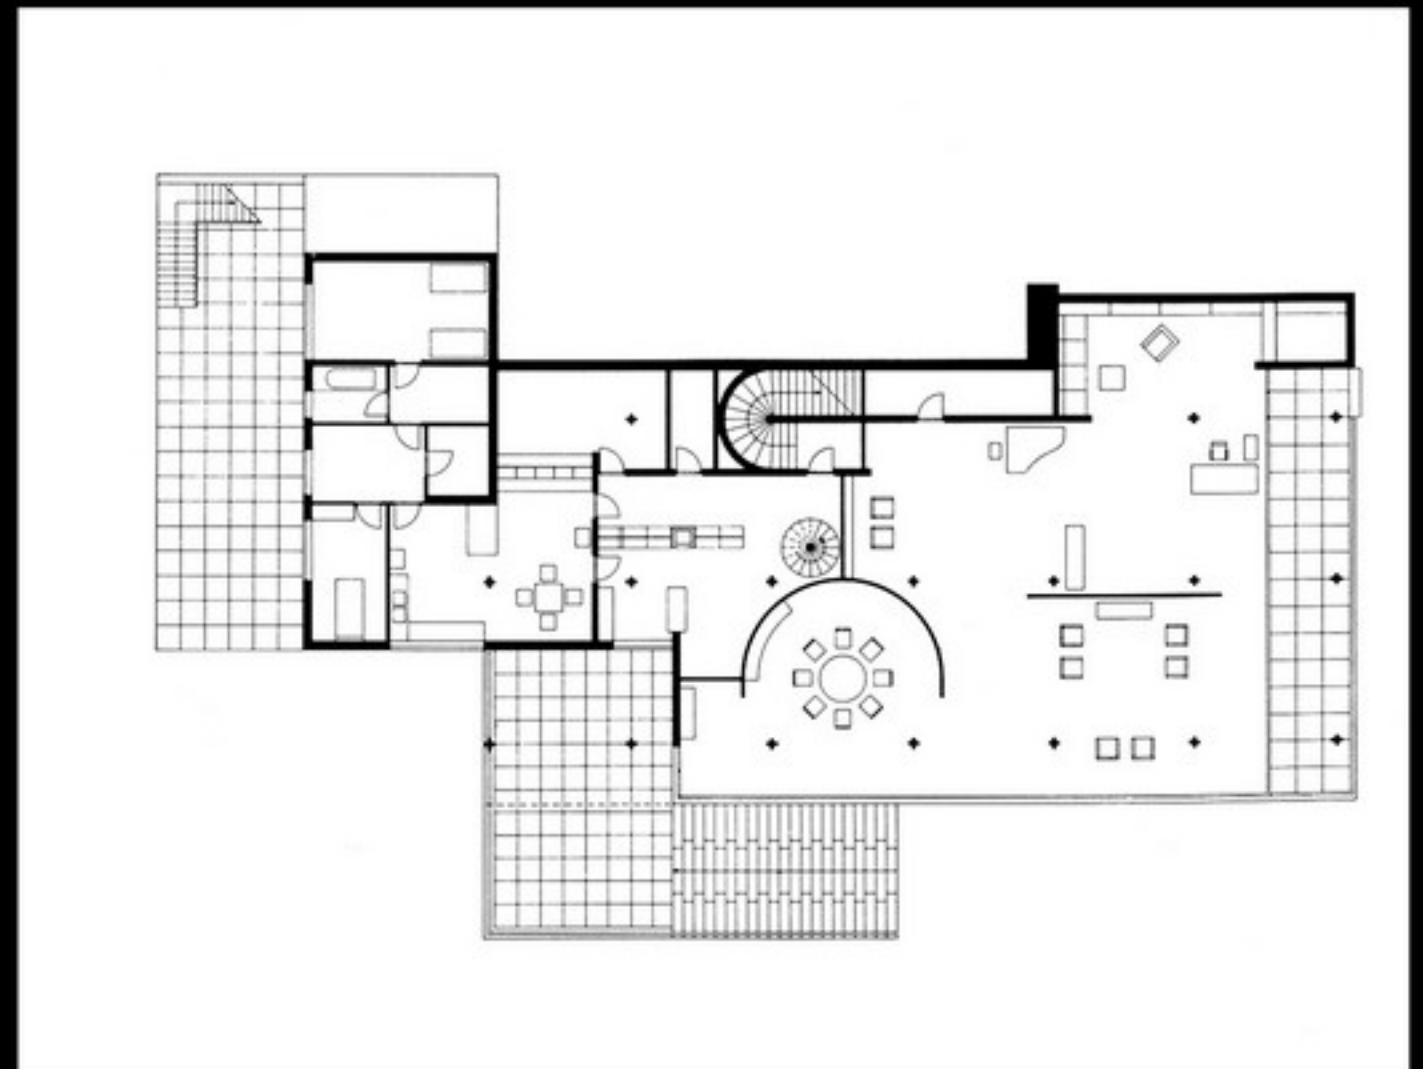

Tugendhat-ház: földszinti alaprajz