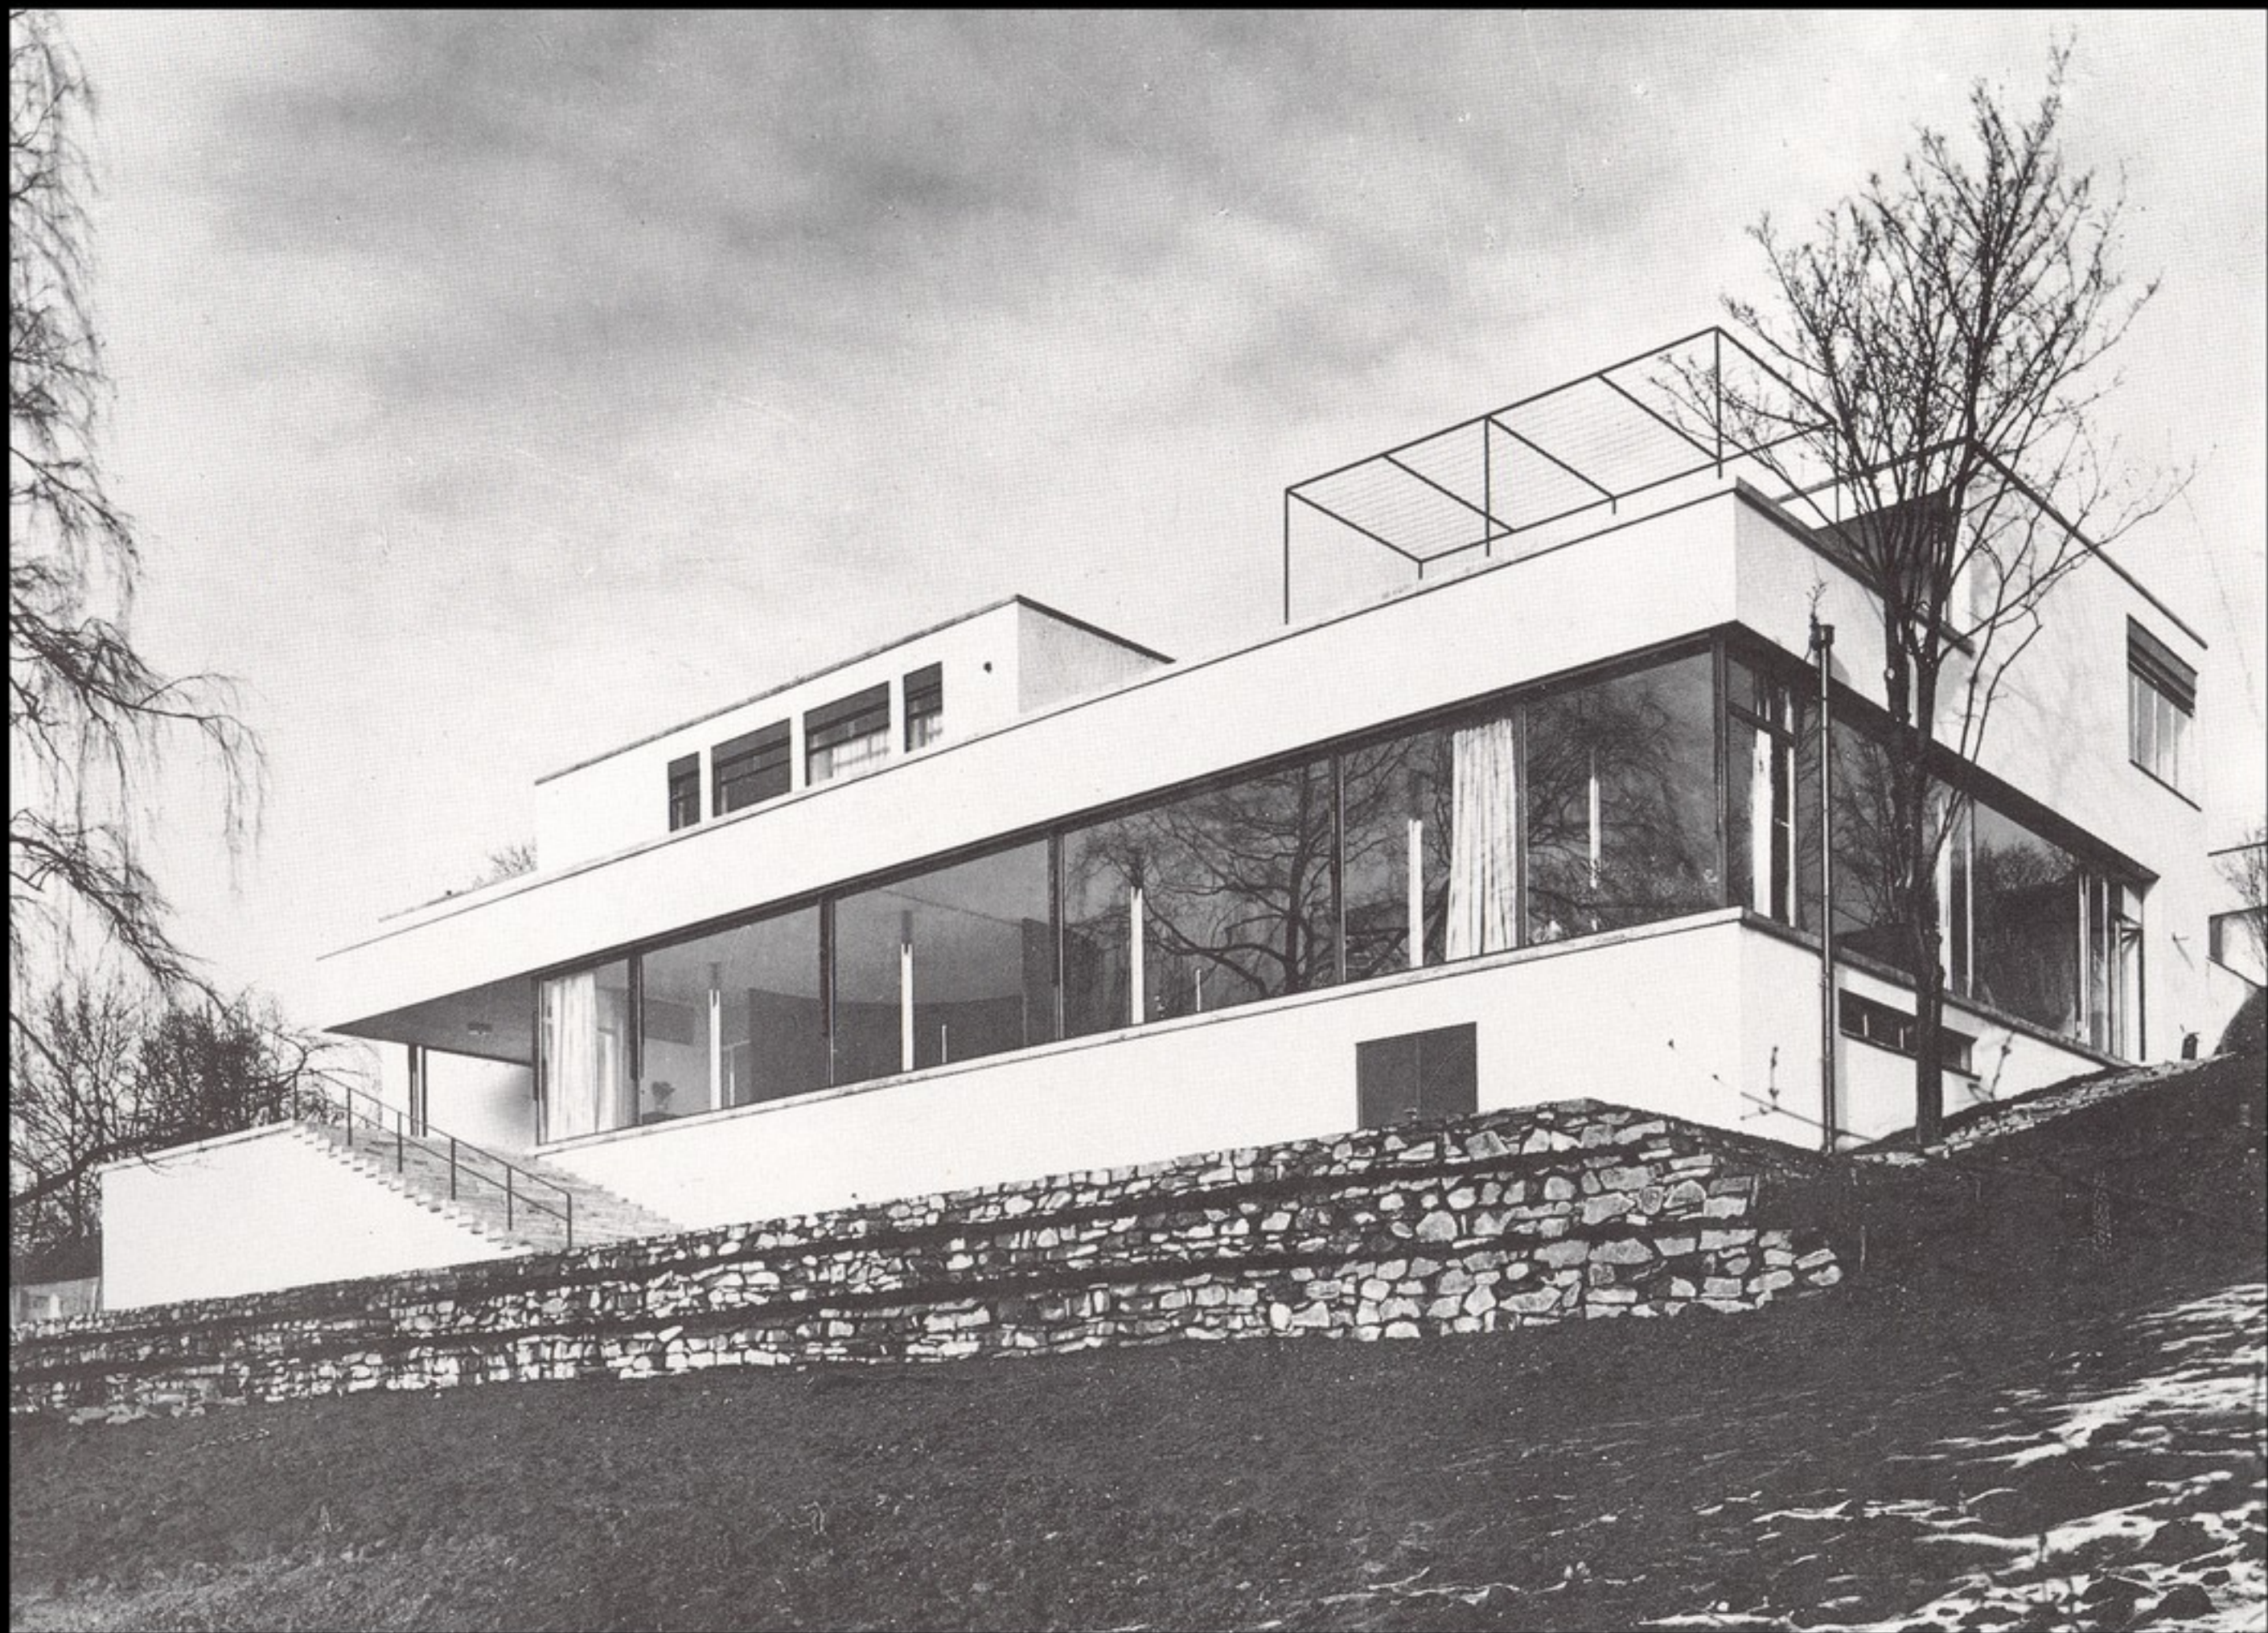

Schröder-ház külső

Schröder-ház belső

Schröder-ház belső képek

Ludwig Mies van der Rohe 1886-1969

Ludwig Mies van der Rohe: Barcelonai Nemzetközi Kiállítás, Német pavilon 1929

Barcelona, Német pavilon alaprajz