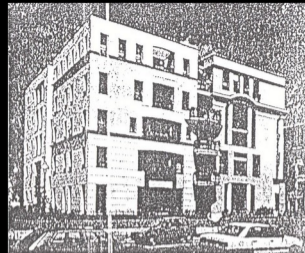

Francy Valentiny / Hubert Hermann

Hans Hollein

Rob Krier

Berlin, Rauchstrasse

Coop Himmelblau - Falkenstrasse

Coop Himmelblau - Falkenstrasse

BAUMSCHLAGER - EBERLE ZT GMBH

PBEK02