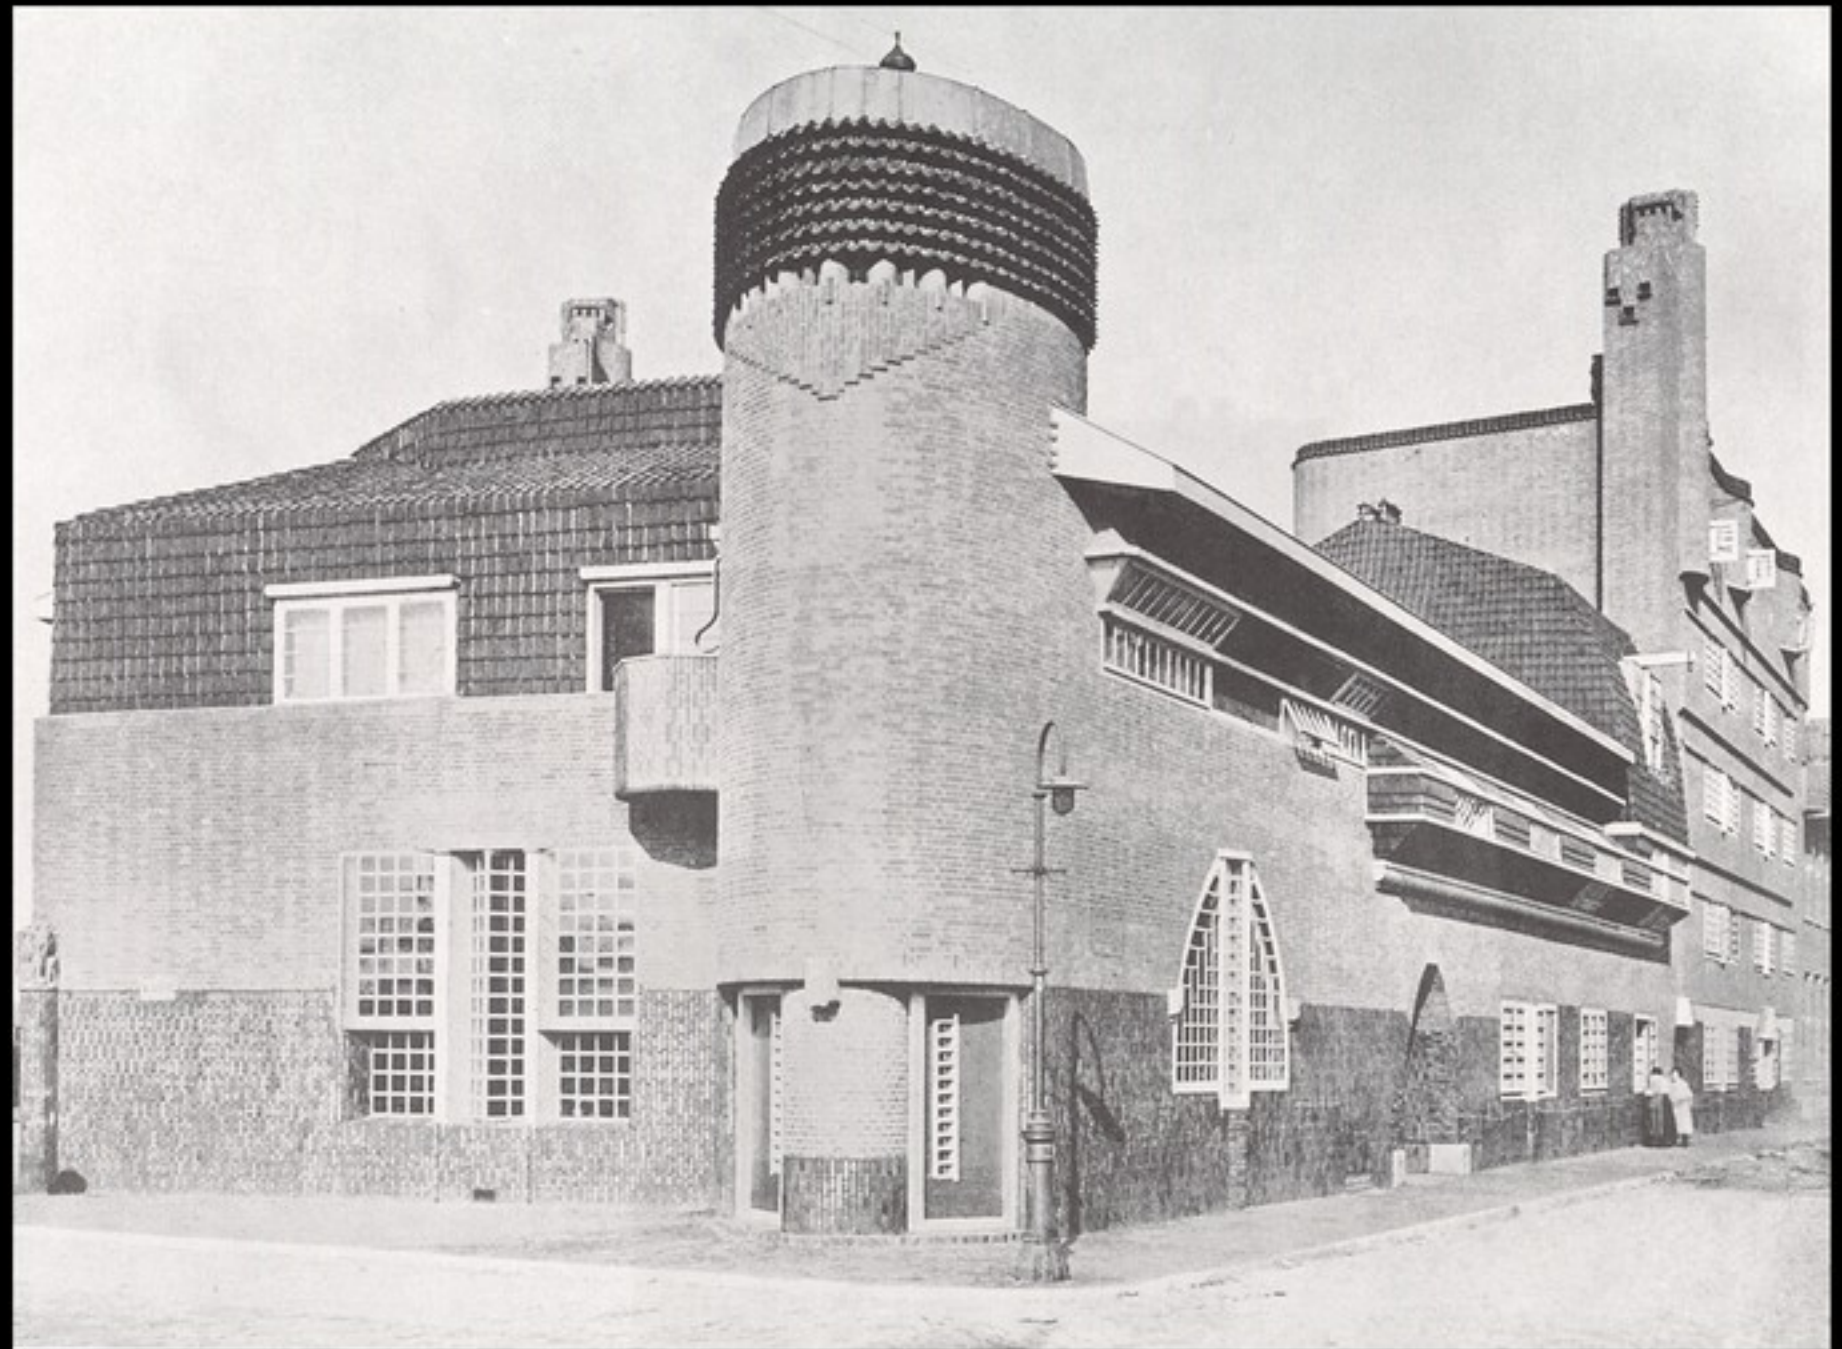

Michael de Klerk: "Het Scheep"-ház, Amsterdam 1917-1921

Michael de Klerk: "Het Scheep"-ház, Amsterdam 1917-1921

Wilhelm Riphahn: Kalkerfeld Lakótelep 1927

Mies van der Rohe: Weissenhofsiedlung- apartman épület, Stuttgart, 1927